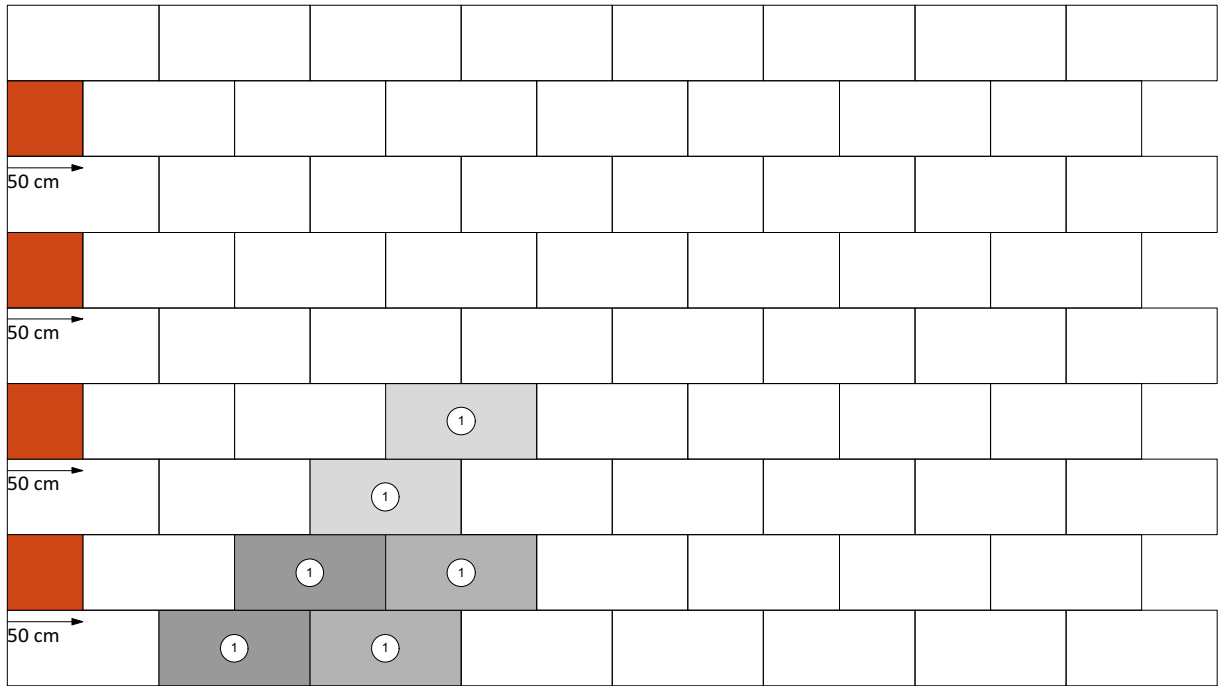

silkstone

4,8 cm - 01

Den Anfang
macht ein guter Stein.

Verlegeart **Reihenverband**

Produkt/System **silkstone**

Bedarf pro m² 2 Platten 100 x 50 x 4,8 cm

Anfangsstein pro m ---

Rastermaß 100 x 50 x 4,8 cm