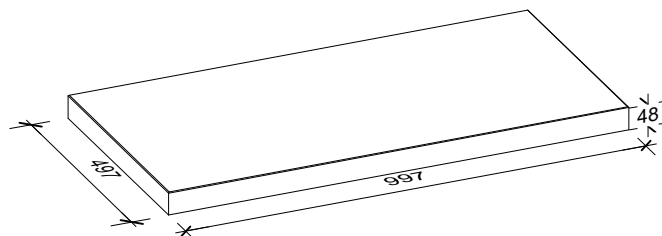

silkstone

4,8 cm - 01

Den Anfang
macht ein guter Stein.

Verlegeart **Reihenverband**

Produkt/System **silkstone**

Bedarf pro m² 2 Platten 100 x 50 x 4,8 cm

Anfangsstein pro m ---

Rastermaß 100 x 50 x 4,8 cm

Besonderheit Verlegung mit Fugenkreuzen

Steinmaß (in mm)

Weitere Details zum Verlegen und Pflegen >>> www.rinn.net

Rinn Beton- und Naturstein · Info-Hotline Heuchelheim 0800 7466800