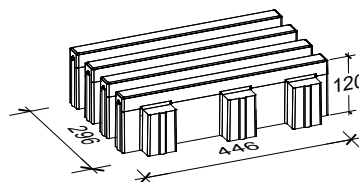

Hydropor KL Rasenplatte

12 cm - 02

Den Anfang
macht ein guter Stein.

Verlegeart

Reihenverband

Produkt/System

Hydropor KL Rasenplatte

Maßstab = 1:20

30 x 30 cm

45 x 30 cm

Bedarf pro m²

11,11 Platten 30 x 30 x 12 cm

Anfangsstein pro m

1,67 Platten

Rastermaß

30 x 30 x 12 cm; 45 x 30 x 12 cm

Besonderheit

Steinmaß (in mm)

TIPP

Weitere Details zum Verlegen und Pflegen >>> www.rinn.net

Rinn Beton- und Naturstein · Info-Hotline Heuchelheim 0800 7466800