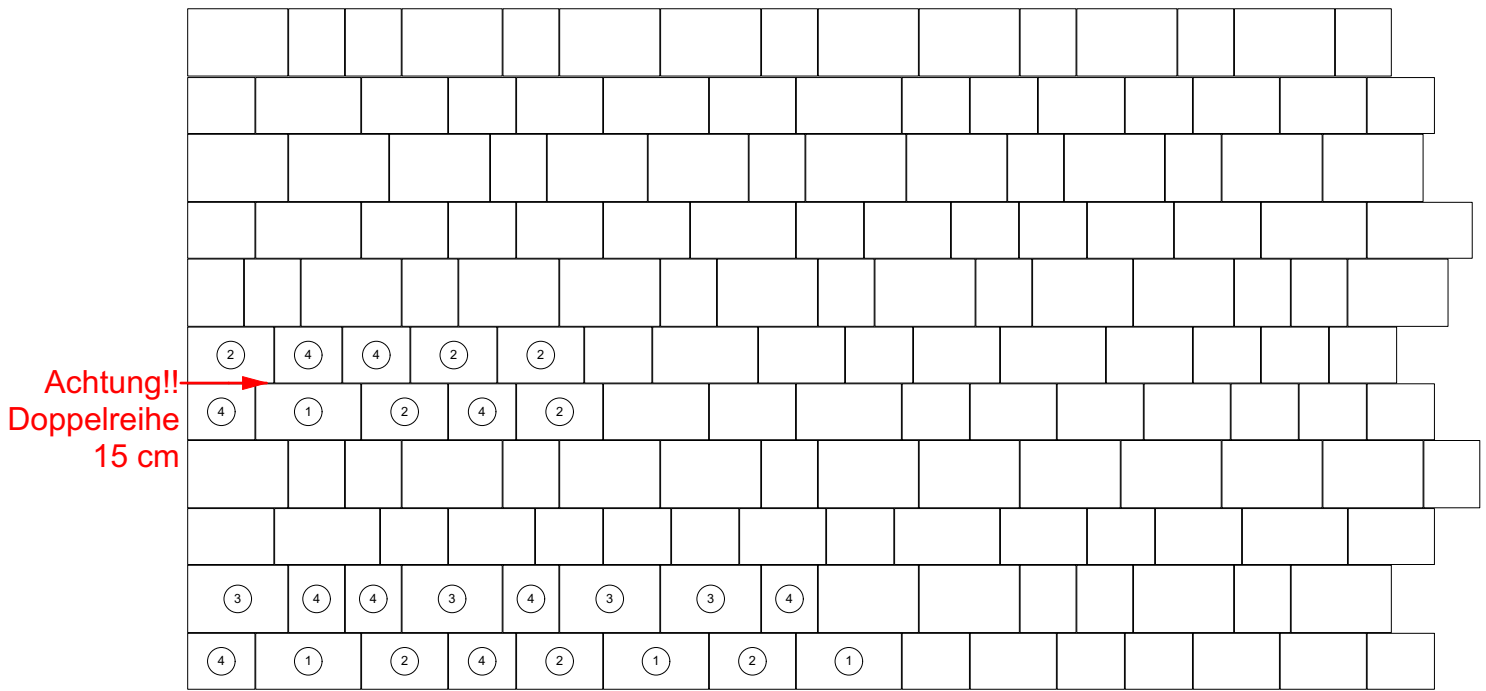

Hydropor La Strada

8 cm - 01

Den Anfang
macht ein guter Stein.

Verlegeart **Linearverlegung**

Produkt/System **Hydropor La Strada**

Maßstab = 1:20

28 x 15 cm

23 x 15 cm

26,5 x 18 cm

15 x 18 cm

Bestand pro Lage	6 Steine 23 x 15 x 8 cm, 3 Steine 28 x 15 x 8 cm 10 Steine 15 x 18 x 8 cm, 6 Steine 26,5 x 18 x 8 cm
Anfangsstein pro m	---
Rastermaß	28 x 15 x 8 cm, 23 x 15 x 8 cm, 26,5 x 18 x 8 cm, 15 x 18 x 8 cm
Besonderheit	jeweils nur lagenweise erhältlich, Kreuzfugen vermeiden, jede 5.+ 6. Reihe eine Doppelreihe 15 cm, Schnittabfälle >5 cm können auch linksbündig angelegt und wiederverwendet werden!