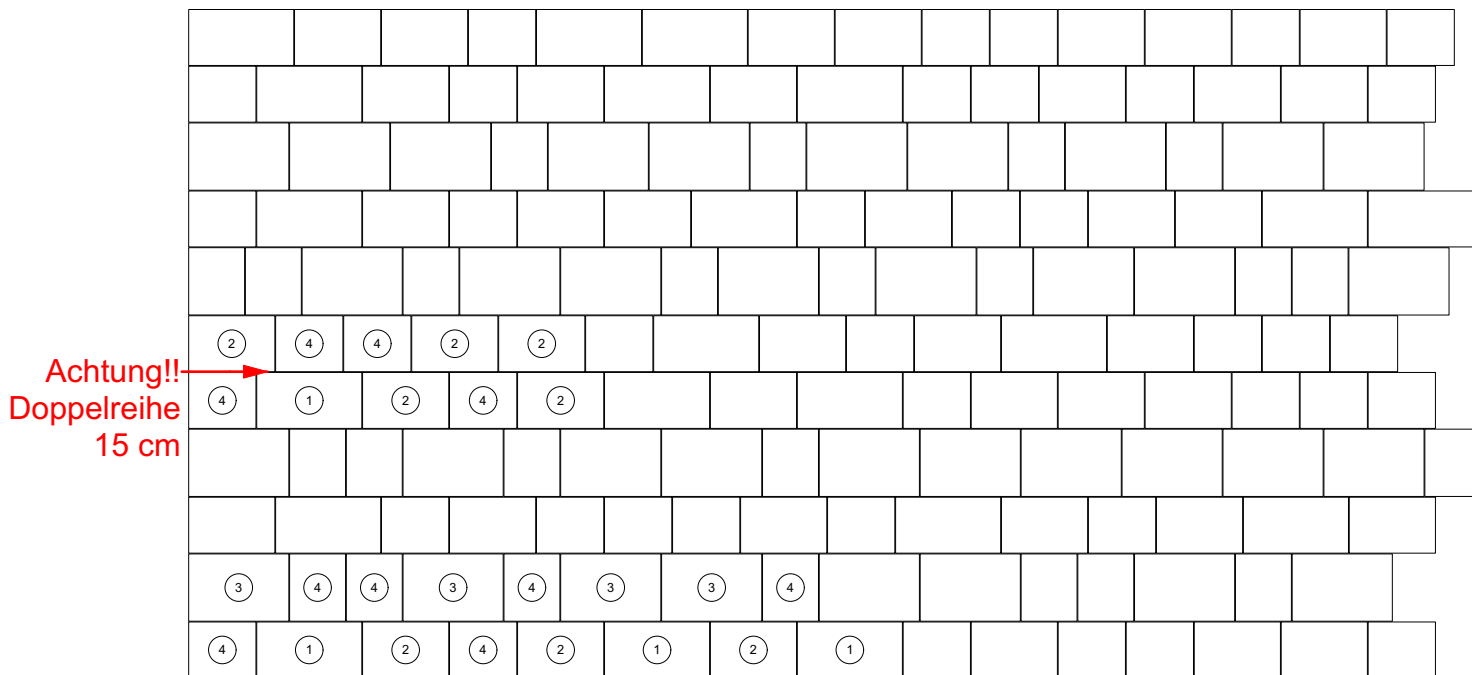

Hydropor La Strada

8 cm - 01

Den Anfang
macht ein guter Stein.

Verlegeart **Linearverlegung**

Produkt/System **Hydropor La Strada**

Maßstab = 1:20

28 x 15 cm

23 x 15 cm

26,5 x 18 cm

15 x 18 cm

Bestand pro Lage	6 Steine 23 x 15 x 8 cm, 3 Steine 28 x 15 x 8 cm 10 Steine 15 x 18 x 8 cm, 6 Steine 26,5 x 18 x 8 cm
Anfangsstein pro m	---
Rastermaß	28 x 15 x 8 cm, 23 x 15 x 8 cm, 26,5 x 18 x 8 cm, 15 x 18 x 8 cm
Besonderheit	jeweils nur lagenweise erhältlich, Kreuzfugen vermeiden, jede 5.+ 6. Reihe eine Doppelreihe 15 cm, Schnittabfälle >5 cm können auch linksbündig angelegt und wiederverwendet werden!