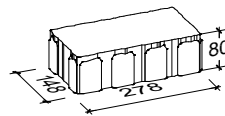

TIPP

Weitere Details zum Verlegen und Pflegen >>> www.rinn.net

Rinn Beton- und Naturstein · Info-Hotline Heuchelheim 0800 7466800