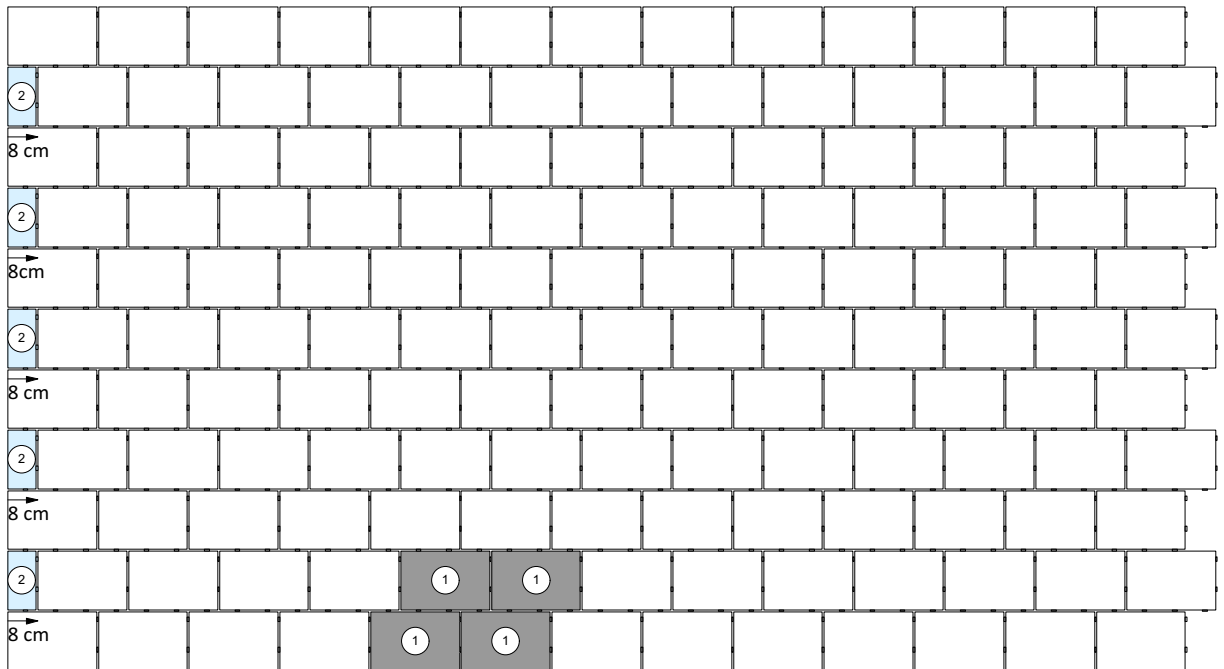

Hydropor Siliton RC

8 cm - 01

Den Anfang
macht ein guter Stein.

Verlegeart

Reihenverband im 1/3 Versatz

Produkt/System

Hydropor Siliton RC

Maßstab = 1:20

Bedarf pro m ²	26 Steine 24 x 16 x 8 cm
Anfangsstein pro m	3,13 Stück
Rastermaß	24 x 16 x 8 cm, 16 x 8 x 8 cm
Besonderheit	nur lagenweiße erhältlich, Kreuzfugen vermeiden

Steinmaß (in mm)

TIPP

Weitere Details zum Verlegen und Pflegen >>> www.rinn.net