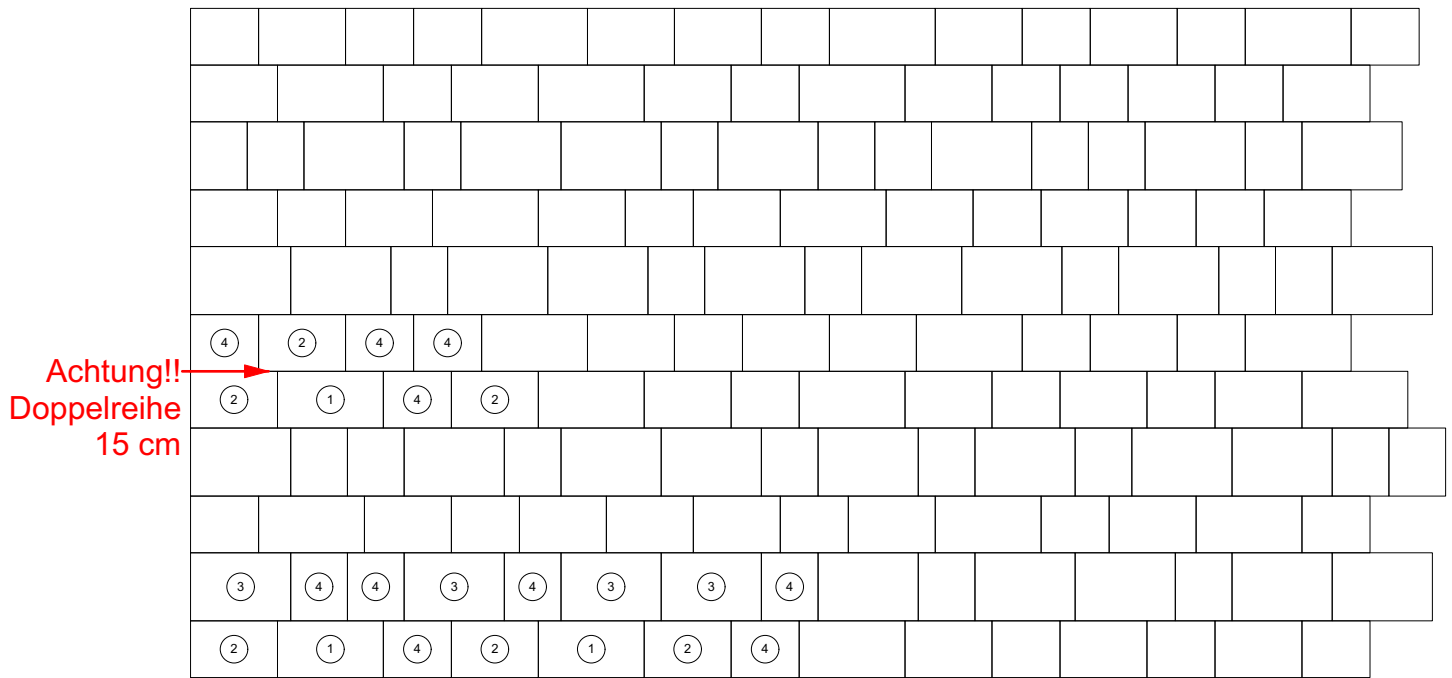

La Strada

8 cm - 01

RINN

Den Anfang
macht ein guter Stein.

Verlegeart **Läuferverband**

Produkt/System **La Strada 15/18**

Maßstab = 1:20

28 x 15 cm

23 x 15 cm

26,5 x 18 cm

15 x 18 cm

Bestand pro Lage	3 Steine 28 x 15 x 8 cm, 6 Steine 23 x 15 x 8 cm, 6 Steine 26,5 x 18 x 8 cm, 10 Steine 15 x 18 x 8 cm
Anfangsstein pro m	---
Rastermaß	28 x 15 x 8 cm , 32 x 15 x 8 cm, 26,5 x 18 x 8 cm, 15 x 18 x 8 cm
Besonderheit	nur lagenweise gemischt erhältlich, Verlegung in zwei Reihenbreiten, Kreuzfugen vermeiden, jede 5.+ 6. Reihe eine Doppelreihe 15 cm, Schnittabfälle >5 cm können auch linksbündig angelegt und wiederverwendet werden!