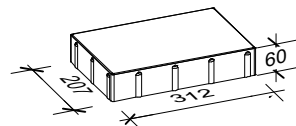

Laziano

6 cm - 02

RINN

Den Anfang
macht ein guter Stein.

Verlegeart **Wechselverband**

Produkt/System **Laziano**

Maßstab = 1:20

31,5 x 21 cm

21 x 21 cm

21 x 10,5 cm

= Stein geschnitten

= Verlegemodul

Bedarf pro m ²	6,48 Steine 31,5 x 21 x 6 cm = 42,86%, 6,48 Steine 21 x 21 x 6 cm = 28,57%, 12,96 Steine 21 x 10,5 x 6 cm = 28,96%
Anfangsstein pro m	---
Rastermaß	31,5 x 21 x 6 cm, 21 x 21 x 6 cm, 21 x 10,5 x 6 cm
Besonderheit	1 Lage = 2,5 Verlegemodule, 3 Steingrößen werden gemischt geliefert, nur lagenweise erhältlich

Steinmaß (in mm)

TIPP

Weitere Details zum Verlegen und Pflegen >>> www.rinn.net

Rinn Beton- und Naturstein · Info-Hotline Heuchelheim 0800 7466800