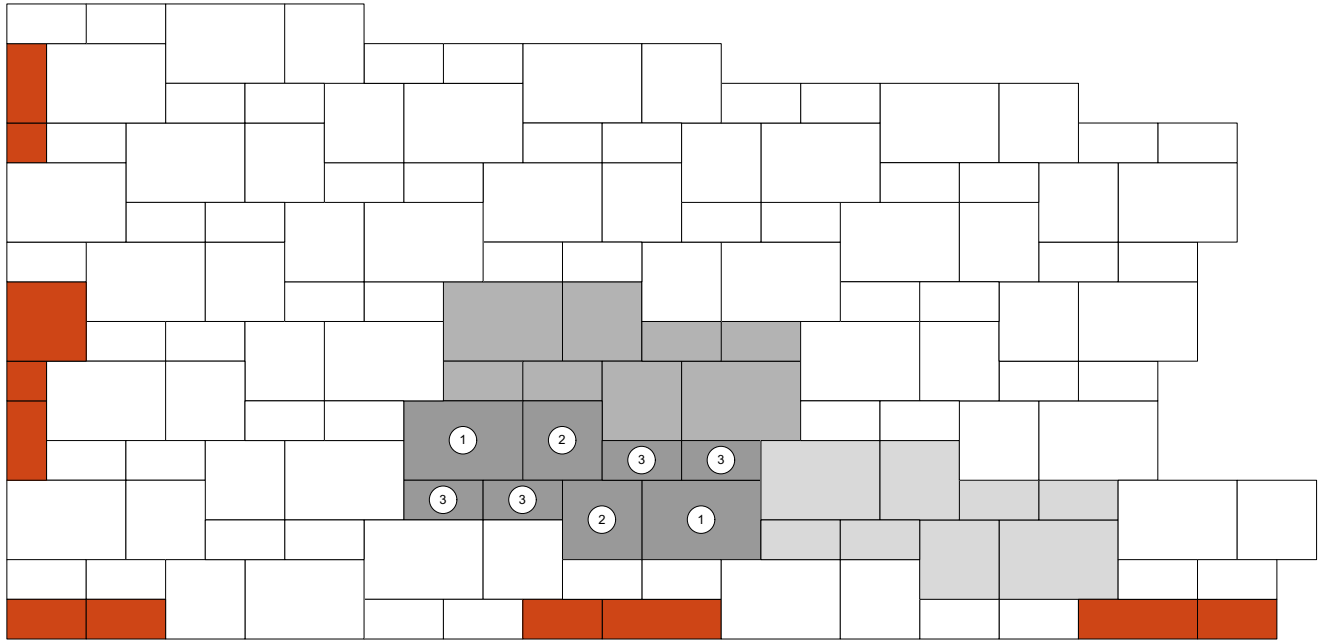

Laziano

6 cm - 02

RINN

Den Anfang
macht ein guter Stein.

Verlegeart **Wechselverband**

Produkt/System **Laziano**

Maßstab = 1:20

31,5 x 21 cm

21 x 21 cm

21 x 10,5 cm

= Stein geschnitten

= Verlegemodul

Bedarf pro m ²	6,48 Steine 31,5 x 21 x 6 cm = 42,86%, 6,48 Steine 21 x 21 x 6 cm = 28,57%, 12,96 Steine 21 x 10,5 x 6 cm = 28,96%
Anfangsstein pro m	---
Rastermaß	31,5 x 21 x 6 cm, 21 x 21 x 6 cm, 21 x 10,5 x 6 cm
Besonderheit	1 Lage = 2,5 Verlegemodule, 3 Steingrößen werden gemischt geliefert, nur lagenweise erhältlich