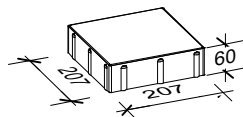

Laziano

6 cm - 02

RINN

Den Anfang
macht ein guter Stein.

Verlegeart **Wechselverband**

Produkt/System **Laziano**

Maßstab = 1:20

31,5 x 21 cm

21 x 21 cm

21 x 10,5 cm

= Stein geschnitten

= Verlegemodul

Bedarf pro m ²	6,48 Steine 31,5 x 21 x 6 cm = 42,86%, 6,48 Steine 21 x 21 x 6 cm = 28,57%, 12,96 Steine 21 x 10,5 x 6 cm = 28,96%
Anfangsstein pro m	---
Rastermaß	31,5 x 21 x 6 cm, 21 x 21 x 6 cm, 21 x 10,5 x 6 cm
Besonderheit	1 Lage = 2,5 Verlegemodule, 3 Steingrößen werden gemischt geliefert, nur lagenweise erhältlich

Steinmaß (in mm)

TIPP

Weitere Details zum Verlegen und Pflegen >>> www.rinn.net

Rinn Beton- und Naturstein · Info-Hotline Heuchelheim 0800 7466800