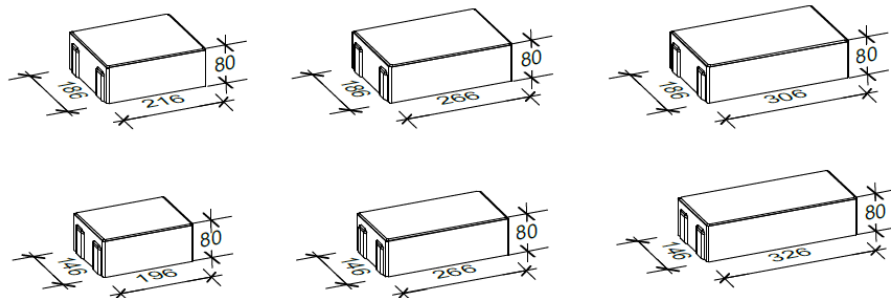

## 8 cm - 02

Den Anfang  
macht ein guter Stein.

Verlegeart

**Reihenverband**

Produkt/System

**Lukano**

Maßstab = 1:20

Bestand pro Lage

3 Steine 31 x 19 x 8 cm, 3 Steine 27 x 19 x 8 cm, 3 Steine 22 x 19 x 8 cm,  
4 Steine 33 x 15 x 8 cm, 4 Steine 27 x 15 x 8 cm, 4 Steine 20 x 15 x 8 cm

Anfangsstein pro m

---

Rastermaß

31 x 19 x 8 cm, 27 x 19 x 8 cm, 22 x 19 x 8 cm, 33 x 15 x 8 cm, 27 x 15 x 8 cm, 20 x 15 x 8 cm

Besonderheit

jeweils nur lagenweise erhältlich, Kreuzfugen vermeiden, **jede 7.+ 8. Reihe eine Doppelreihe 15 cm, Schnittabfälle >5 cm können auch linksbündig angelegt und wiederverwendet werden!**

Steinmaß (in mm)