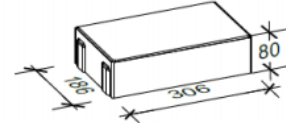

## 8 cm - 01

Den Anfang  
macht ein guter Stein.

Verlegeart **Reihenverband**

Produkt/System **Lukano**

Maßstab = 1:20

31 x 19 cm

27 x 19 cm

22 x 19 cm

33 x 15 cm

27 x 15 cm

20 x 15 cm

Bestand pro Lage

3 Steine 31 x 19 x 8 cm, 3 Steine 27 x 19 x 8 cm, 3 Steine 22 x 19 x 8 cm,  
3 Steine 33 x 15 x 8 cm, 3 Steine 27 x 15 x 8 cm, 3 Steine 20 x 15 x 8 cm

Anfangsstein pro m

---

Rastermaß

31 x 19 x 8 cm, 27 x 19 x 8 cm, 22 x 19 x 8 cm, 33 x 15 x 8 cm, 27 x 15 x 8 cm, 20 x 15 x 8 cm

Besonderheit

jeweils nur lagenweise erhältlich, Kreuzfugen vermeiden, Breiten abwechselnd legen

Steinmaß (in mm)

TIPP

Weitere Details zum Verlegen und Pflegen >>> [www.rinn.net](http://www.rinn.net)

Rinn Beton- und Naturstein · Info-Hotline Heuchelheim 0800 7466800