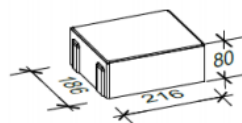

33 x 15 cm

27 x 15 cm

20 x 15 cm

Bestand pro Lage

3 Steine 31 x 19 x 8 cm, 3 Steine 27 x 19 x 8 cm, 3 Steine 22 x 19 x 8 cm,  
3 Steine 33 x 15 x 8 cm, 3 Steine 27 x 15 x 8 cm, 3 Steine 20 x 15 x 8 cm

Anfangsstein pro m

---

Rastermaß

31 x 19 x 8 cm, 27 x 19 x 8 cm, 22 x 19 x 8 cm, 33 x 15 x 8 cm, 27 x 15 x 8 cm, 20 x 15 x 8 cm

Besonderheit

jeweils nur lagenweise erhältlich, Kreuzfugen vermeiden, Breiten abwechselnd legen

Steinmaß (in mm)

TIPP

Weitere Details zum Verlegen und Pflegen >>> [www.rinn.net](http://www.rinn.net)

Rinn Beton- und Naturstein · Info-Hotline Heuchelheim 0800 7466800