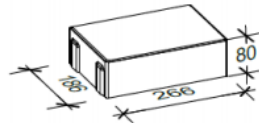

## 8 cm - 01

Den Anfang  
macht ein guter Stein.

Verlegeart **Reihenverband**

Produkt/System **Lukano**

Maßstab = 1:20

31 x 19 cm

27 x 19 cm

22 x 19 cm

33 x 15 cm

27 x 15 cm

20 x 15 cm

Bestand pro Lage

3 Steine 31 x 19 x 8 cm, 3 Steine 27 x 19 x 8 cm, 3 Steine 22 x 19 x 8 cm,  
3 Steine 33 x 15 x 8 cm, 3 Steine 27 x 15 x 8 cm, 3 Steine 20 x 15 x 8 cm

Anfangsstein pro m

---

Rastermaß

31 x 19 x 8 cm, 27 x 19 x 8 cm, 22 x 19 x 8 cm, 33 x 15 x 8 cm, 27 x 15 x 8 cm, 20 x 15 x 8 cm

Besonderheit

jeweils nur lagenweise erhältlich, Kreuzfugen vermeiden, Breiten abwechselnd legen

Steinmaß (in mm)

TIPP

Weitere Details zum Verlegen und Pflegen >>> [www.rinn.net](http://www.rinn.net)

Rinn Beton- und Naturstein · Info-Hotline Heuchelheim 0800 7466800