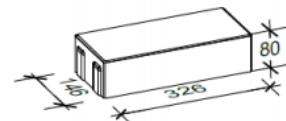

33 x 15 cm

27 x 15 cm

20 x 15 cm

Bestand pro Lage

3 Steine 31 x 19 x 8 cm, 3 Steine 27 x 19 x 8 cm, 3 Steine 22 x 19 x 8 cm,  
3 Steine 33 x 15 x 8 cm, 3 Steine 27 x 15 x 8 cm, 3 Steine 20 x 15 x 8 cm

Anfangsstein pro m

---

Rastermaß

31 x 19 x 8 cm, 27 x 19 x 8 cm, 22 x 19 x 8 cm, 33 x 15 x 8 cm, 27 x 15 x 8 cm, 20 x 15 x 8 cm

Besonderheit

jeweils nur lagenweise erhältlich, Kreuzfugen vermeiden, Breiten abwechselnd legen

Steinmaß (in mm)

TIPP

Weitere Details zum Verlegen und Pflegen >>> [www.rinn.net](http://www.rinn.net)

Rinn Beton- und Naturstein · Info-Hotline Heuchelheim 0800 7466800