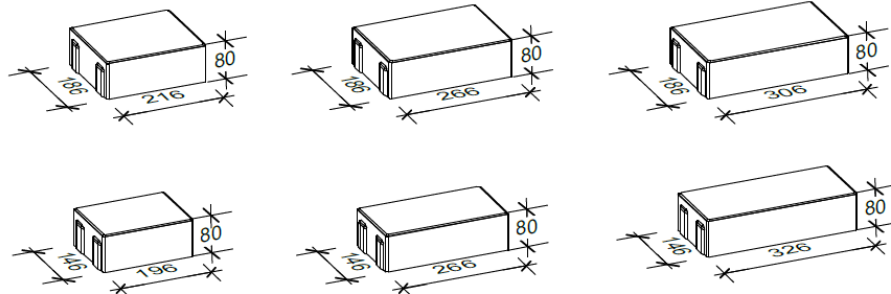

## 8 cm - 02

Den Anfang  
macht ein guter Stein.

Verlegeart **Reihenverband**

Produkt/System **Lukano**

**Achtung!!**  
Doppelreihe  
15 cm

Maßstab = 1:20

Bestand pro Lage

3 Steine 31 x 19 x 8 cm, 3 Steine 27 x 19 x 8 cm, 3 Steine 22 x 19 x 8 cm,  
4 Steine 33 x 15 x 8 cm, 4 Steine 27 x 15 x 8 cm, 4 Steine 20 x 15 x 8 cm

Anfangsstein pro m

---

Rastermaß

31 x 19 x 8 cm, 27 x 19 x 8 cm, 22 x 19 x 8 cm, 33 x 15 x 8 cm, 27 x 15 x 8 cm, 20 x 15 x 8 cm

Besonderheit

jeweils nur lagenweise erhältlich, Kreuzfugen vermeiden, **jede 7.+ 8. Reihe eine Doppelreihe 15 cm**

Steinmaß (in mm)

Weitere Details zum Verlegen und Pflegen >>> [www.rinn.net](http://www.rinn.net)

Rinn Beton- und Naturstein · Info-Hotline Heuchelheim 0800 7466800