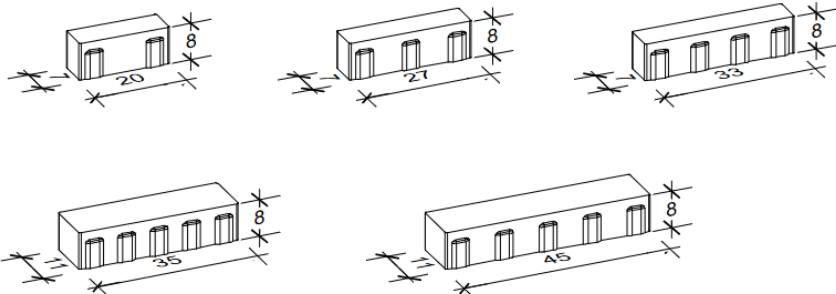

Bestand pro Lage 6 Steine 45 x 11 x 8 cm, 6 Steine 35 x 11 x 8 cm, 6 Steine 33 x 7 x 8 cm,
6 Steine 27 x 7 x 8 cm, 6 Steine 20 x 7 x 8 cm

Anfangsstein pro m ---

Rastermaß 45 x 11 x 8 cm, 35 x 11 x 8 cm, 33 x 7 x 8 cm, 27 x 7 x 8 cm, 20 x 7 x 8 cm

Besonderheit jeweils nur lagenweise erhältlich, Kreuzfugen vermeiden, **Schnittabfälle >5 cm können auch linksbündig angelegt und wiederverwendet werden!**

Steinmaß (in mm)