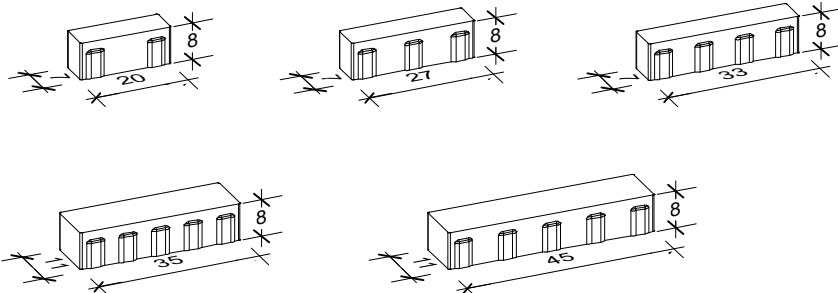

Bestand pro Lage	6 Steine 45 x 11 x 8 cm, 6 Steine 35 x 11 x 8 cm, 6 Steine 33 x 7 x 8 cm, 6 Steine 27 x 7 x 8 cm, 6 Steine 20 x 7 x 8 cm
Anfangsstein pro m	---
Rastermaß	45 x 11 x 8 cm, 35 x 11 x 8 cm, 33 x 7 x 8 cm, 27 x 7 x 8 cm, 20 x 7 x 8 cm
Besonderheit	jeweils nur lagenweise erhältlich, Kreuzfugen vermeiden

Steinmaß (in mm)