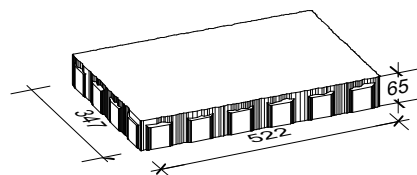

Medino

6,5 cm - 01

Den Anfang
macht ein guter Stein.

Verlegeart **wilder Verband**

Produkt/System **Medino**

Maßstab = 1:33

52,5 x 35 cm

35 x 35 cm

17,5 x 35 cm

= Stein geschnitten

= Verlegemodul

Bedarf pro m ²	2,33 Steine 52,5 x 35 x 6,5 cm = 42,86%, 2,33 Steine 35 x 35 x 6,5 cm = 28,57%, 4,66 Steine 17,5 x 35 x 6,5 cm = 28,57%
Anfangsstein pro m	---
Rastermaß	52,5 x 35 x 6,5 cm, 35 x 35 x 6,5 cm, 17,5 x 35 x 6,5 cm
Besonderheit	1 Lage = 1 Verlegemodul, 3 Steingrößen werden gemischt geliefert, Kreuzfugen vermeiden

Steinmaß (in mm)

TIPP

Weitere Details zum Verlegen und Pflegen >>> www.rinn.net

Rinn Beton- und Naturstein · Info-Hotline Heuchelheim 0800 7466800