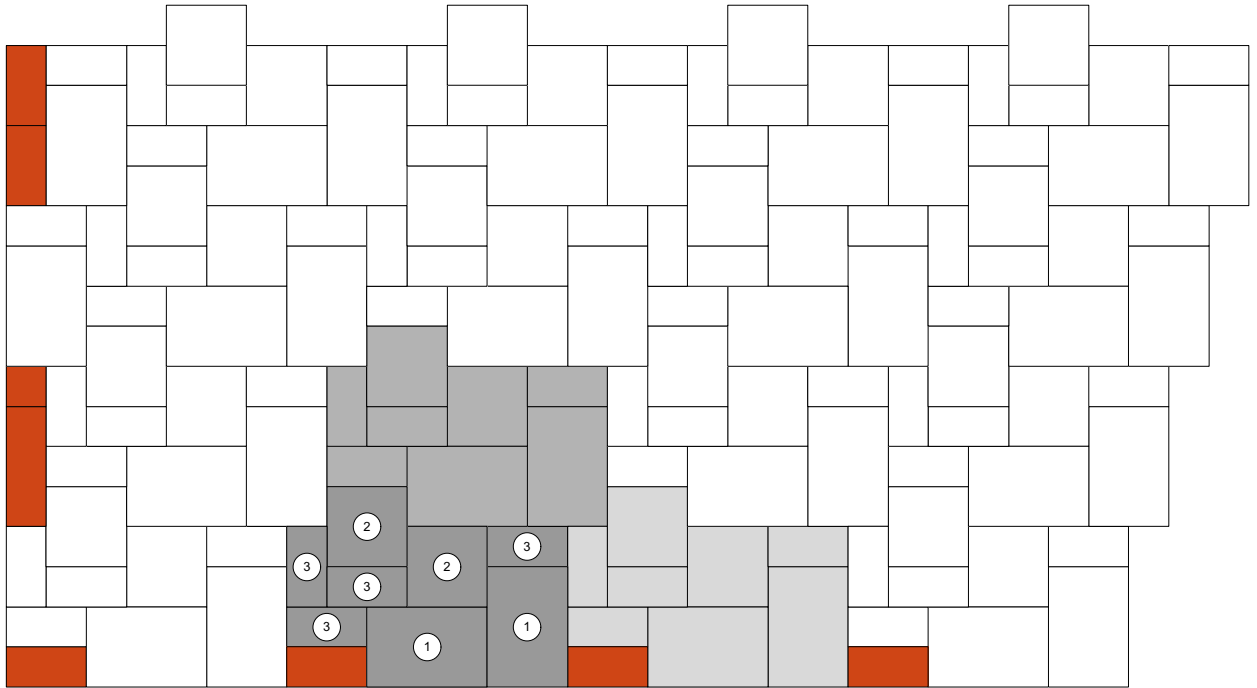

Medino

6,5 cm - 01

Den Anfang
macht ein guter Stein.

Verlegeart **wilder Verband**

Produkt/System **Medino**

Maßstab = 1:33

52,5 x 35 cm

35 x 35 cm

17,5 x 35 cm

= Stein geschnitten

= Verlegemodul

Bedarf pro m ²	2,33 Steine 52,5 x 35 x 6,5 cm = 42,86%, 2,33 Steine 35 x 35 x 6,5 cm = 28,57%, 4,66 Steine 17,5 x 35 x 6,5 cm = 28,57%
Anfangsstein pro m	---
Rastermaß	52,5 x 35 x 6,5 cm, 35 x 35 x 6,5 cm, 17,5 x 35 x 6,5 cm
Besonderheit	1 Lage = 1 Verlegemodul, 3 Steingrößen werden gemischt geliefert, Kreuzfugen vermeiden