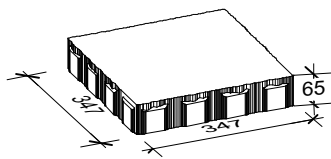

Medino

6,5 cm - 01

Den Anfang
macht ein guter Stein.

Verlegeart **wilder Verband**

Produkt/System **Medino**

Maßstab = 1:33

52,5 x 35 cm

35 x 35 cm

17,5 x 35 cm

= Stein geschnitten

= Verlegemodul

Bedarf pro m ²	2,33 Steine 52,5 x 35 x 6,5 cm = 42,86%, 2,33 Steine 35 x 35 x 6,5 cm = 28,57%, 4,66 Steine 17,5 x 35 x 6,5 cm = 28,57%
Anfangsstein pro m	---
Rastermaß	52,5 x 35 x 6,5 cm, 35 x 35 x 6,5 cm, 17,5 x 35 x 6,5 cm
Besonderheit	1 Lage = 1 Verlegemodul, 3 Steingrößen werden gemischt geliefert, Kreuzfugen vermeiden

Steinmaß (in mm)

TIPP

Weitere Details zum Verlegen und Pflegen >>> www.rinn.net

Rinn Beton- und Naturstein · Info-Hotline Heuchelheim 0800 7466800