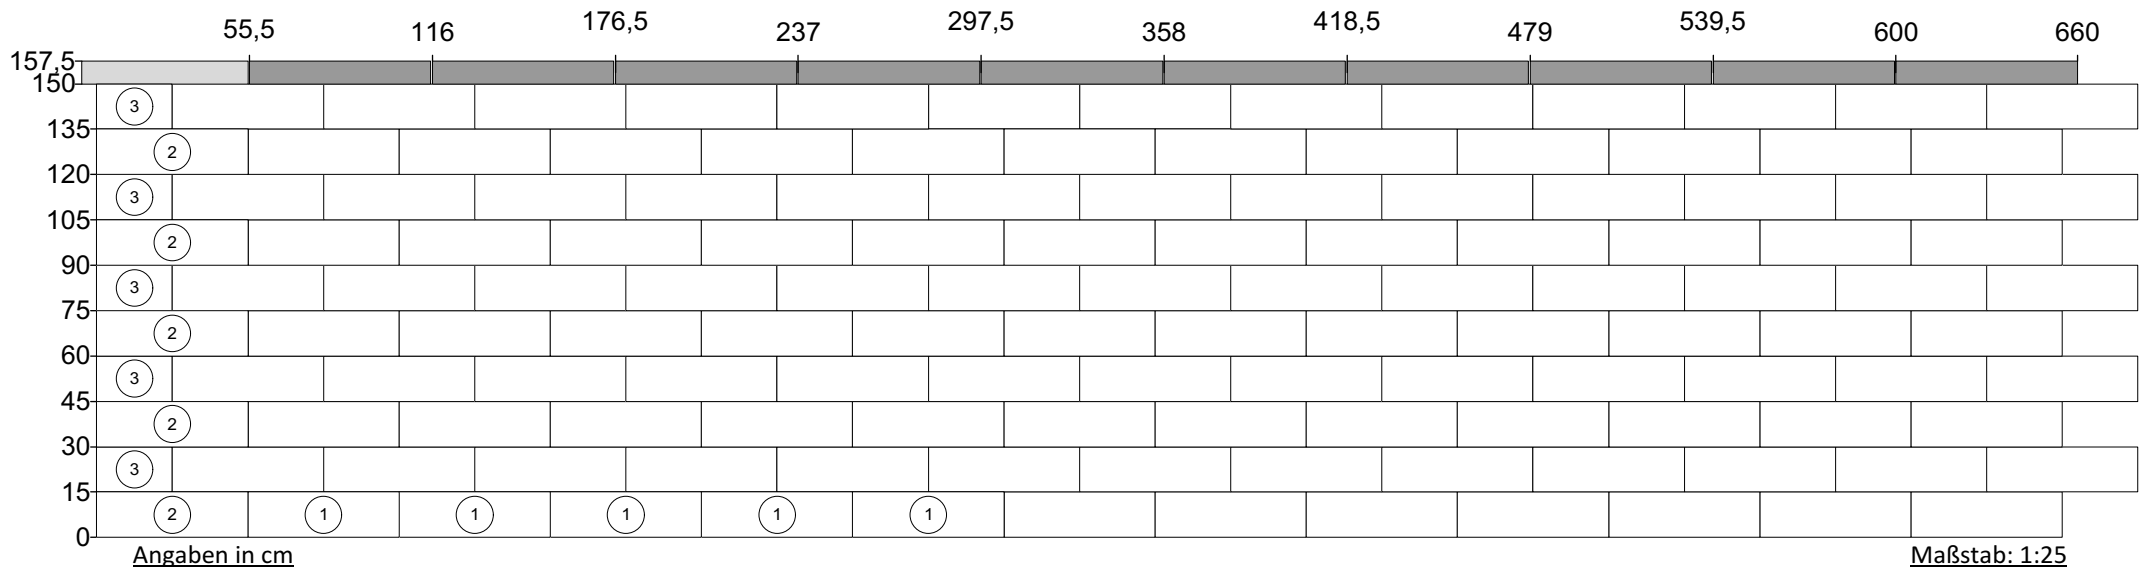

Maueraufmaßbogen Romano

Den Anfang macht ein guter Stein.

Vorderansicht Mauersteine

► = Sichtseite

Steinbedarf: 13,3 Stück pro m² (Normalsteine)

Besonderheit: zusätzlich auch Radensteine, Radienabdecksteine, Pfeilersteine und Pfeilerabdecksteine erhältlich

Bauvorhaben: _____ Ort: _____ Name: _____ Objektnummer: _____

Variante 1: Maueraufbau gerade

Variante 2: abgetreppt

Variante 3: Aufbau über Eck

Vorderansicht Mauersteine