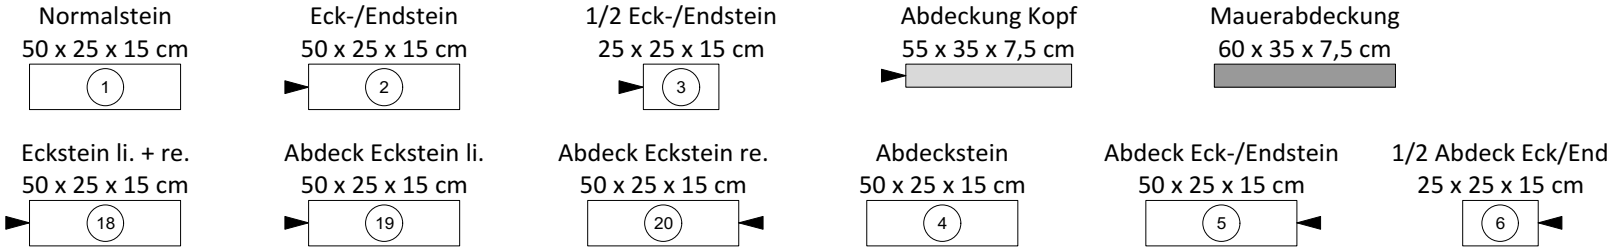

Maueraufmaßbogen Romano

Den Anfang macht ein guter Stein.

Vorderansicht Mauersteine

► = Sichtseite

Steinbedarf: 13,3 Stück pro m² (Normalsteine)

Besonderheit: zusätzlich auch Radensteine, Radienabdecksteine, Pfeilersteine und Pfeilerabdecksteine erhältlich

Bauvorhaben: _____ Ort: _____ Name: _____ Objektnummer: _____

Variante 1: Maueraufbau gerade

Variante 2: abgetreppt

Variante 3: Aufbau über Eck

Vorderansicht Mauersteine