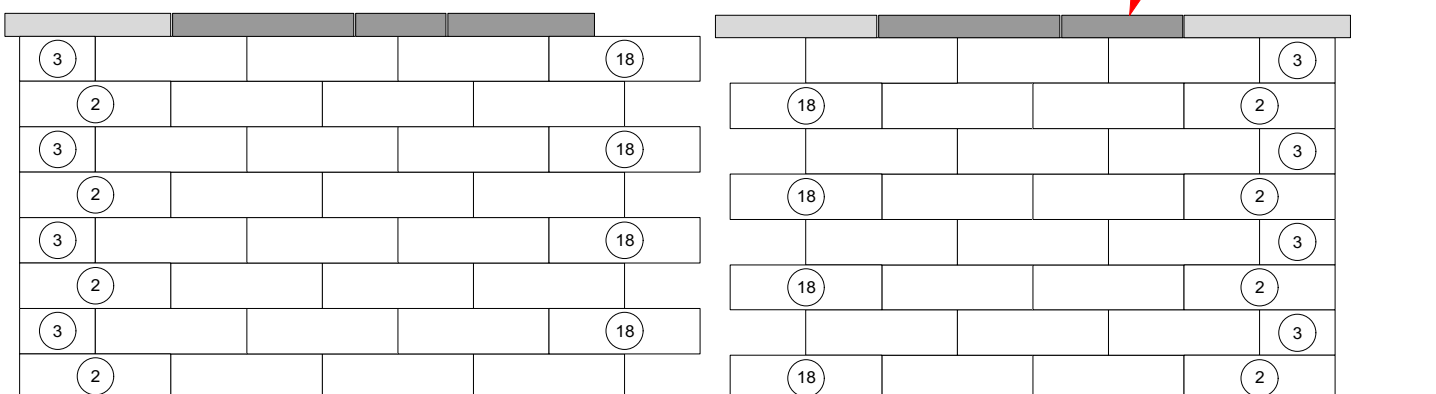

Maueraufmaßbogen Romano

Den Anfang macht ein guter Stein.

Vorderansicht Mauersteine

► = Sichtseite

Steinbedarf: 13,3 Stück pro m² (Normalsteine)

Besonderheit: zusätzlich auch Radensteine, Radienabdecksteine, Pfeilersteine und Pfeilerabdecksteine erhältlich

Bauvorhaben: _____ Ort: _____ Name: _____ Objektnummer: _____

Variante 1: Maueraufbau gerade

Variante 2: abgetreppt

Variante 3: Aufbau über Eck

Vorderansicht Mauersteine