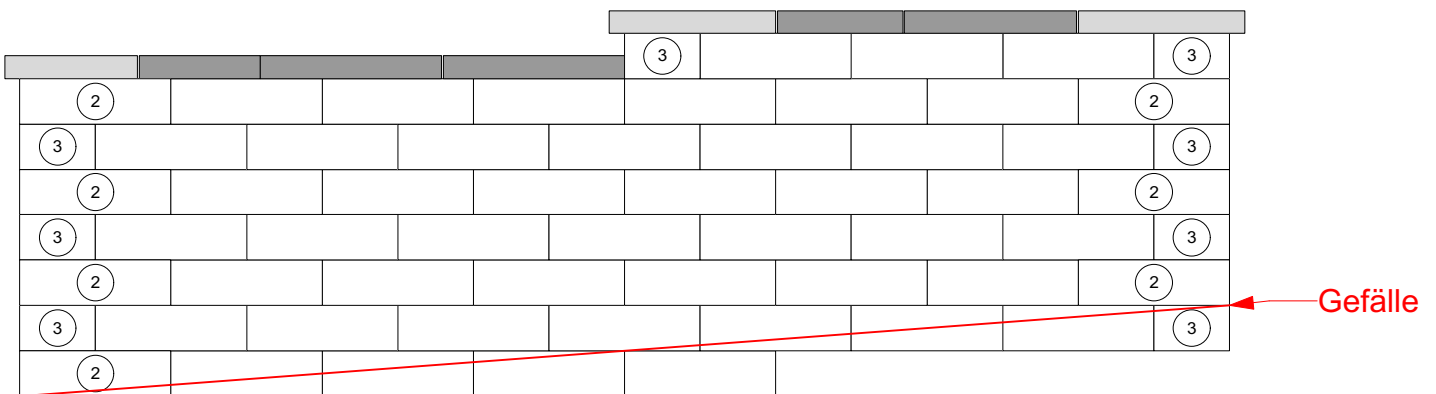

Maueraufmaßbogen Romano

Den Anfang macht ein guter Stein.

Vorderansicht Mauersteine

► = Sichtseite

Steinbedarf: 13,3 Stück pro m² (Normalsteine)

Besonderheit: zusätzlich auch Radensteine, Radienabdecksteine, Pfeilersteine und Pfeilerabdecksteine erhältlich

Bauvorhaben: _____ Ort: _____ Name: _____ Objektnummer: _____

Variante 1: Maueraufbau gerade

Variante 2: abgetreppt

Variante 3: Aufbau über Eck

Vorderansicht Mauersteine