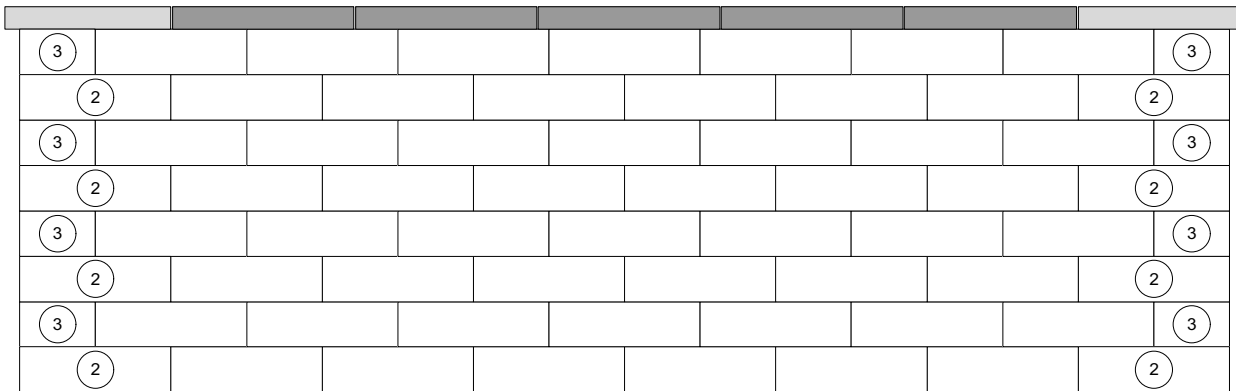

Maueraufmaßbogen Romano

Den Anfang macht ein guter Stein.

Vorderansicht Mauersteine

► = Sichtseite

Steinbedarf: 13,3 Stück pro m² (Normalsteine)

Besonderheit: zusätzlich auch Radensteine, Radienabdecksteine, Pfeilersteine und Pfeilerabdecksteine erhältlich

Bauvorhaben: _____ Ort: _____ Name: _____ Objektnummer: _____

Variante 1: Maueraufbau gerade

Variante 2: abgetreppt

Variante 3: Aufbau über Eck

Vorderansicht Mauersteine