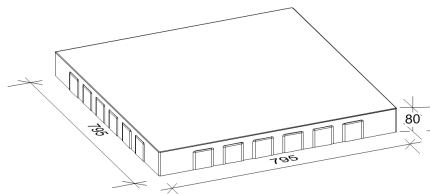

Signo

8 cm - 05

Den Anfang
macht ein guter Stein.

Verlegeart **Kreuzfugenverband**

Produkt/System **Signo**

①	①	①							
①	①	①	①						

Maßstab = 1:50

80 x 80 cm

Bedarf pro m² 1,56 Platten 80 x 80 x 8 cm

Anfangsstein pro m ---

Rastermaß 80 x 80 x 8 cm

Besonderheit Kreuzfugenverband

Steinmaß (in mm)

Weitere Details zum Verlegen und Pflegen >>> www.rinn.net

Rinn Beton- und Naturstein · Info-Hotline Heuchelheim 0800 7466800