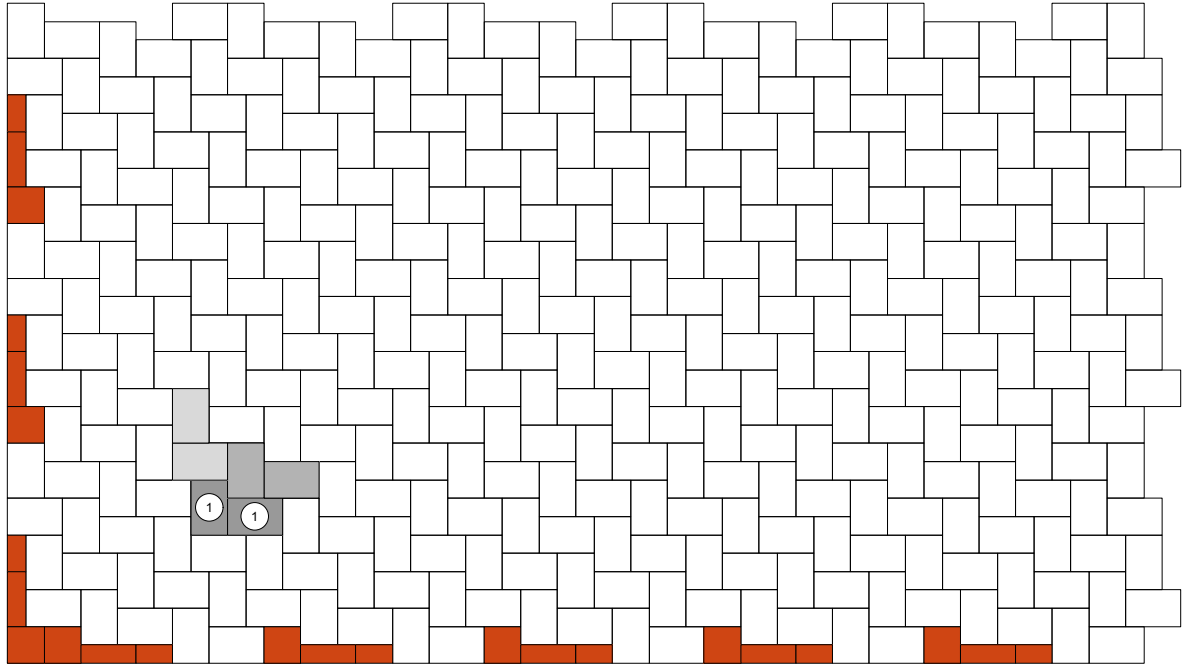

# RINN

Den Anfang  
macht ein guter Stein.

Verlegeart

### Ellenbogenverband

Produkt/System

### Siliton

Maßstab = 1:33

24 x 16 cm

= Stein geschnitten

= Verlegemodul

Bedarf pro m<sup>2</sup>

26,04 Steine 24 x 16 x 8 cm

Anfangsstein pro m