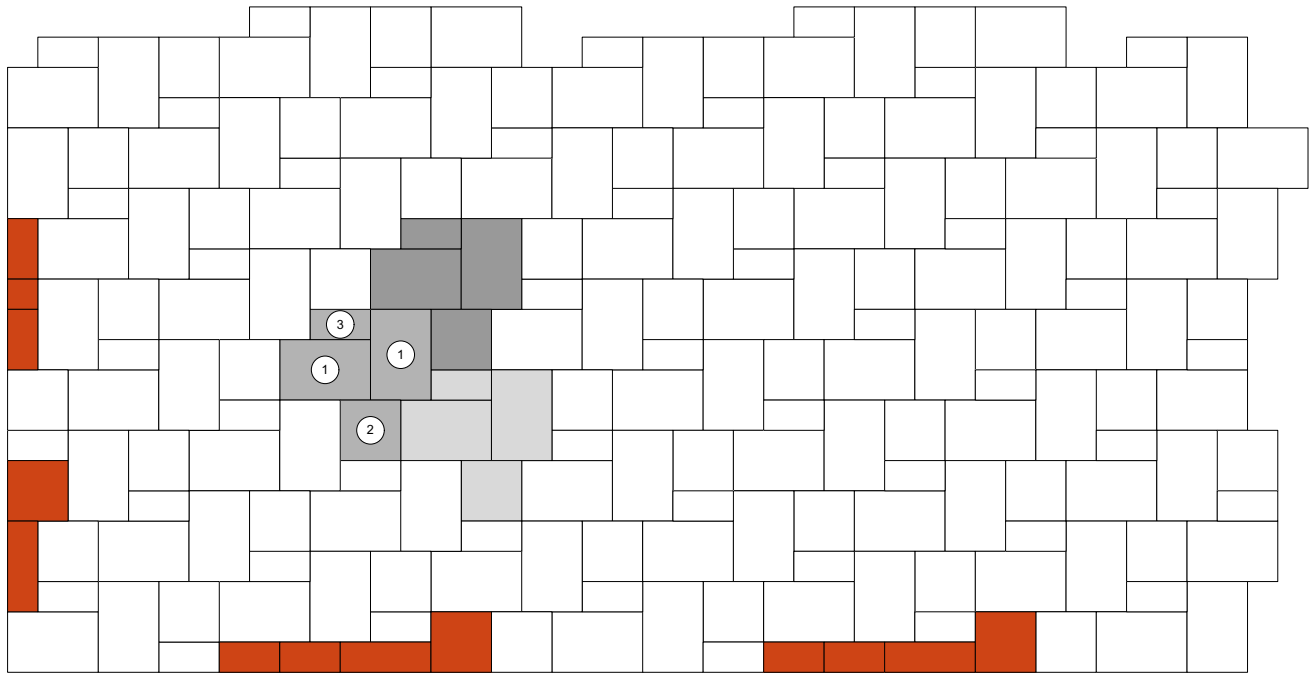

Siliton Kombiform

8 cm - 34

Den Anfang
macht ein guter Stein.

Verlegeart **wilder Verband**

Produkt/System **Siliton**

Maßstab = 1:20

24 x 16 cm

16 x 16 cm

16 x 8 cm

= Stein geschnitten

= Verlegemodul

Bestand pro Lage 14 Steine 24 x 16 x 8 cm = 66,67%, 7 Steine 16 x 16 x 8 cm = 22,22%,
7 Steine 16 x 8 x 8 cm = 11,11%

Anfangsstein pro m ---

Rastermaß 24 x 16 x 8 cm, 16 x 16 x 8 cm, 16 x 8 x 8 cm