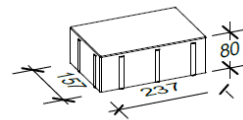

Siliton Kombiform

8 cm - 34

Den Anfang
macht ein guter Stein.

Verlegeart **wilder Verband**

Produkt/System **Siliton**

Maßstab = 1:20

24 x 16 cm

16 x 16 cm

16 x 8 cm

= Stein geschnitten

= Verlegemodul

Bestand pro Lage 14 Steine 24 x 16 x 8 cm = 66,67%, 7 Steine 16 x 16 x 8 cm = 22,22%,
7 Steine 16 x 8 x 8 cm = 11,11%

Anfangsstein pro m ---

Rastermaß 24 x 16 x 8 cm, 16 x 16 x 8 cm, 16 x 8 x 8 cm

Besonderheit jeweils nur lagenweise erhältlich, Kreuzfugen vermeiden

Steinmaß (in mm)

TIPP

Weitere Details zum Verlegen und Pflegen >>> www.rinn.net

Rinn Beton- und Naturstein · Info-Hotline Heuchelheim 0800 7466800