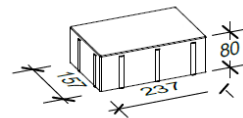

## 8 cm - 35

Den Anfang  
macht ein guter Stein.

Verlegeart **Reihenverband**

Produkt/System **Siliton**

Maßstab = 1:20

24 x 16 cm

16 x 16 cm

16 x 8 cm

= Stein geschnitten

= Verlegemodul

Bestand pro Lage 14 Steine 24 x 16 x 8 cm = 66,67%, 7 Steine 16 x 16 x 8 cm = 22,22%,  
7 Steine 16 x 8 x 8 cm = 11,11%

Anfangsstein pro m ---

Rastermaß 24 x 16 x 8 cm, 16 x 16 x 8 cm, 16 x 8 x 8 cm

Besonderheit jeweils nur lagenweise erhältlich, Kreuzfugen vermeiden

Steinmaß (in mm)

TIPP

Weitere Details zum Verlegen und Pflegen >>> [www.rinn.net](http://www.rinn.net)

Rinn Beton- und Naturstein · Info-Hotline Heuchelheim 0800 7466800