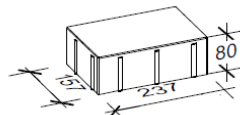

TIPP

Weitere Details zum Verlegen und Pflegen >>> www.rinn.net

Rinn Beton- und Naturstein · Info-Hotline Heuchelheim 0800 7466800