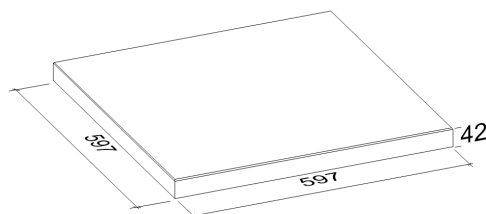

trendstone

4,2 cm - 08

RINN

Den Anfang
macht ein guter Stein.

Verlegeart **Halbverband**

Produkt/System **trendstone**

Maßstab = 1:33

60 x 60 cm

Bedarf pro m² 2,78 Platten 60 x 60 x 4,2 cm

Anfangsstein pro m ---

Rastermaß 60 x 60 x 4,2 cm

Besonderheit Verlegung mit Fugenkreuzen

Steinmaß (in mm)

Weitere Details zum Verlegen und Pflegen >>> www.rinn.net