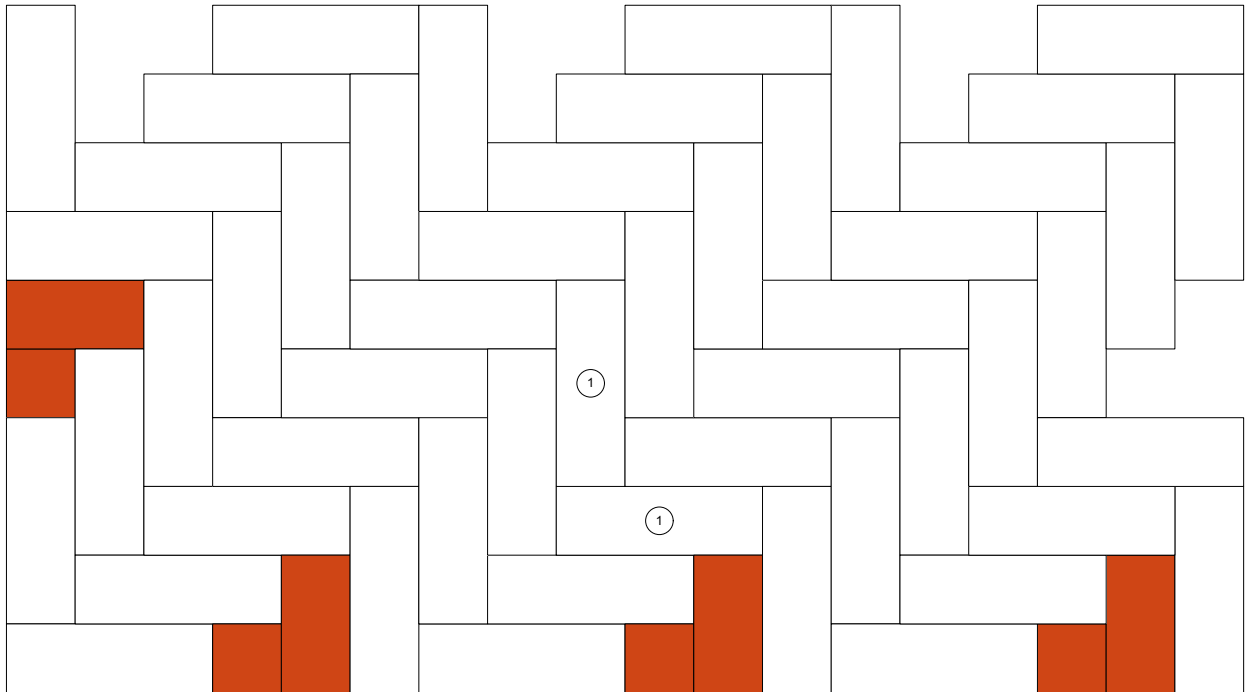

trendstone

5 cm - 06

Den Anfang
macht ein guter Stein.

Verlegeart **Ellbogenverband**

Produkt/System **trendstone**

Maßstab = 1:33

90 x 30 cm

= Stein geschnitten

Bedarf pro m² 3,70 Platten 90 x 30 x 5 cm

Anfangsstein pro m ---

Rastermaß 90 x 30 x 5 cm

Besonderheit Verlegung mit Fugenkreuzen

Steinmaß (in mm)

TIPP

Weitere Details zum Verlegen und Pflegen >>> www.rinn.net