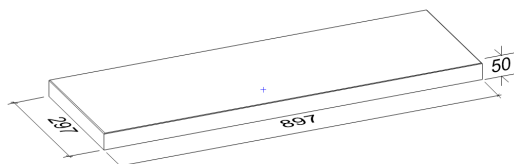

trendstone

5 cm - 06

Den Anfang
macht ein guter Stein.

Verlegeart **Ellbogenverband**

Produkt/System **trendstone**

Maßstab = 1:33

90 x 30 cm

= Stein geschnitten

Bedarf pro m² 3,70 Platten 90 x 30 x 5 cm

Anfangsstein pro m ---

Rastermaß 90 x 30 x 5 cm

Besonderheit Verlegung mit Fugenkreuzen

Steinmaß (in mm)

TIPP

Weitere Details zum Verlegen und Pflegen >>> www.rinn.net