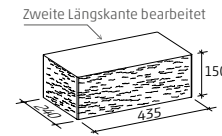

# Formate in cm

York Mauer rustica Basalt-Anthrazit

patentierter Haltesteg

Normalstein  
43,3 x 25 x 15 cm

Brüstungsstein  
43,3 x 24 x 15 cm

Eckstein  
43,5 x 22 x 15 cm

Endstein  
43,5 x 24 x 15 cm

Abdeckstein  
43,5 x 27 x 7,5 cm

Abdeckung Kopf  
55 x 35 x 7,5 cm

Mauerabdeckung  
60 x 35 x 7,5 cm

Normalstein

Brüstungsstein

Eckstein

Endstein

Abdeckstein

Abdeckung

Mauerabdeckung Kopf

Bossierte Seite ►  
Draufsicht

Normalstein

Brüstungsstein

Eckstein

Endstein

Abdeckstein

Abdeckung Kopf