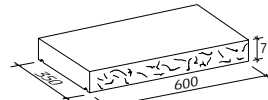

# Formate in cm

York Mauer rustica Basalt-Anthrazit

patentierter Haltesteg

Normalstein  
43,3 x 25 x 15 cm

Brüstungsstein  
43,3 x 24 x 15 cm

Eckstein  
43,5 x 22 x 15 cm

Endstein  
43,5 x 24 x 15 cm

Abdeckstein  
43,5 x 27 x 7,5 cm

Abdeckung Kopf  
55 x 35 x 7,5 cm

Mauerabdeckung  
60 x 35 x 7,5 cm

Normalstein

Brüstungsstein

Eckstein

Endstein

Abdeckstein

Abdeckung

Mauerabdeckung Kopf

Bossierte Seite ►  
Draufsicht

Normalstein

Brüstungsstein

Eckstein

Endstein

Abdeckstein

Abdeckung Kopf