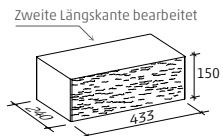

# Formate in cm

York Mauer rustica Basalt-Anthrazit

patentierter Haltesteg

Normalstein  
43,3 x 25 x 15 cm

Brüstungsstein  
43,3 x 24 x 15 cm

Eckstein  
43,5 x 22 x 15 cm

Endstein  
43,5 x 24 x 15 cm

Abdeckstein  
43,5 x 27 x 7,5 cm

Abdeckung Kopf  
55 x 35 x 7,5 cm

Mauerabdeckung  
60 x 35 x 7,5 cm

Normalstein

Brüstungsstein

Eckstein

Endstein

Abdeckstein

Abdeckung