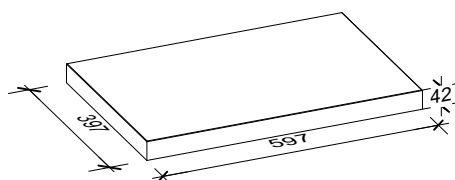

belino

4,2 cm - 01

RINN

Den Anfang
macht ein guter Stein.

Verlegeart **Drittelverband**

Produkt/System **belino**

Maßstab = 1:33

60 x 40 cm

Bedarf pro m² 4,17 Platten 60 x 40 x 4,2 cm

Anfangsstein pro m ---

Rastermaß 60 x 40 x 4,2 cm

Besonderheit Verlegung mit Fugenkreuzen

Steinmaß (in mm)

TIPP

Weitere Details zum Verlegen und Pflegen >>> www.rinn.net