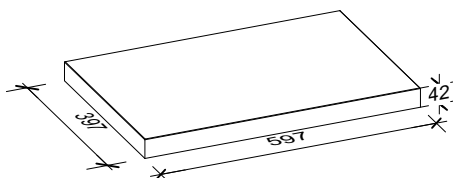

belino

4,2 cm - 02

Den Anfang
macht ein guter Stein.

Verlegeart **Halbverband**

Produkt/System **belino**

Maßstab = 1:33

60 x 40 cm

Bedarf pro m² 4,17 Platten 60 x 40 x 4,2 cm

Anfangsstein pro m ---

Rastermaß 60 x 40 x 4,2 cm

Besonderheit Verlegung mit Fugenkreuzen

Steinmaß (in mm)

TIPP

Weitere Details zum Verlegen und Pflegen >>> www.rinn.net

Rinn Beton- und Naturstein · Info-Hotline Heuchelheim 0800 7466800