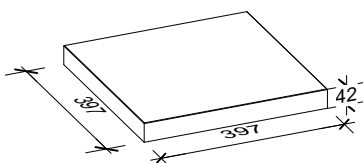

belino

4,2 cm - 03

RINN

Den Anfang
macht ein guter Stein.

Verlegeart **Halbverband**

Produkt/System **belino**

Maßstab = 1:33

40 x 40 cm

Bedarf pro m² 6,25 Platten 40 x 40 x 4,2 cm

Anfangsstein pro m ---

Rastermaß 40 x 40 x 4,2 cm

Besonderheit Verlegung mit Fugenkreuzen

Steinmaß (in mm)

TIPP

Weitere Details zum Verlegen und Pflegen >>> www.rinn.net