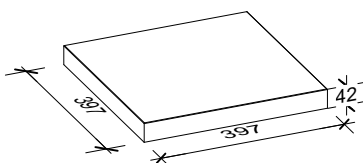

belino

4,2 cm - 04

Den Anfang
macht ein guter Stein.

Verlegeart **Kreuzfugenverband**

Produkt/System **belino**

			①	①									

Maßstab = 1:33

40 x 40 cm

= Stein geschnitten

= Verlegemodul

Bedarf pro m² 6,25 Platten 40 x 40 x 4,2 cm

Anfangsstein pro m ---

Rastermaß 40 x 40 x 4,2 cm

Besonderheit Verlegung mit Fugenkreuzen

Steinmaß (in mm)

TIPP