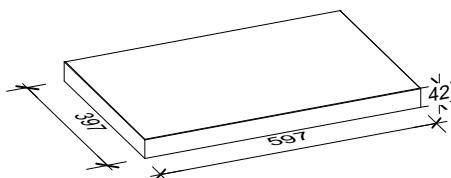

belino

4,2 cm - 01

RINN

Den Anfang
macht ein guter Stein.

Verlegeart **Reihenverband**

Produkt/System **belino**

Maßstab = 1:33

60 x 40 cm

Bedarf pro m² 4,17 Platten 60 x 40 x 4,2 cm

Anfangsstein pro m ---

Rastermaß 60 x 40 x 4,2 cm

Besonderheit Verlegung mit Fugenkreuzen

Steinmaß (in mm)

TIPP

Weitere Details zum Verlegen und Pflegen >>> www.rinn.net