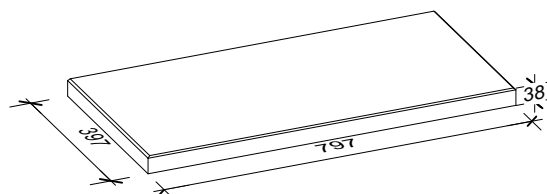

## 3,8 cm - 01

Den Anfang  
macht ein guter Stein.

Verlegeart **Halbverband**

Produkt/System **plainstone**

Maßstab = 1:33

80 x 40 cm

Bedarf pro m<sup>2</sup> 3,13 Platten 80 x 40 x 3,8 cm

Anfangsstein pro m ---

Rastermaß 80 x 40 x 3,8 cm

Besonderheit Verlegung mit Fugenkreuzen

Steinmaß (in mm)

Weitere Details zum Verlegen und Pflegen >>> [www.rinn.net](http://www.rinn.net)

Rinn Beton- und Naturstein · Info-Hotline Heuchelheim 0800 7466800