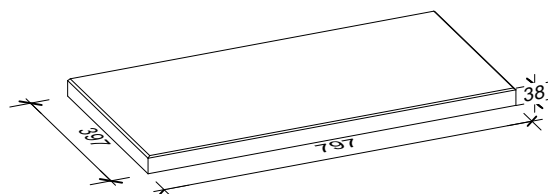

## 3,8 cm - 02

Den Anfang  
macht ein guter Stein.

Verlegeart **Kreuzfugenverband**

Produkt/System **plainstone**

	①	①				

Maßstab = 1:33

80 x 40 cm

Bedarf pro m<sup>2</sup> 3,13 Platten 80 x 40 x 3,8 cm

Anfangsstein pro m ---

Rastermaß 80 x 40 x 3,8 cm

Besonderheit Verlegung mit Fugenkreuzen

Steinmaß (in mm)

Weitere Details zum Verlegen und Pflegen >>> [www.rinn.net](http://www.rinn.net)

Rinn Beton- und Naturstein · Info-Hotline Heuchelheim 0800 7466800