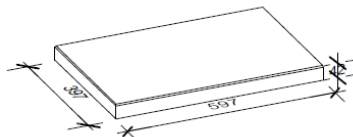

rinnero

4,2 cm - 03

Den Anfang
macht ein guter Stein.

Verlegeart **Halbverband**

Produkt/System **rinnero**

Maßstab = 1:50

 = Stein geschnitten

60 x 40 cm

Bedarf pro m² 4,17 Platten 60 x 40 x 4,2 cm

Anfangsstein pro m ---

Rastermaß 60 x 40 x 4,2 cm

Besonderheit ---

Steinmaß (in mm)

Weitere Details zum Verlegen und Pflegen >>> www.rinn.net

Rinn Beton- und Naturstein · Info-Hotline Heuchelheim 0800 7466800