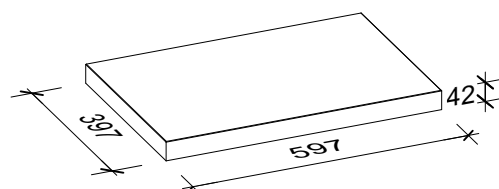

rinnero

4,2 cm - 04

Den Anfang
macht ein guter Stein.

Verlegeart **Drittelverband**

Produkt/System **rinnero**

Maßstab = 1:33

Bedarf pro m² 4,17 Platten 60 x 40 x 4,2 cm

Anfangsstein pro m ---

Rastermaß 60 x 40 x 4,2 cm

Besonderheit Verlegung mit Fugenkreuzen

Steinmaß (in mm)

Weitere Details zum Verlegen und Pflegen >>> www.rinn.net

Rinn Beton- und Naturstein · Info-Hotline Heuchelheim 0800 7466800