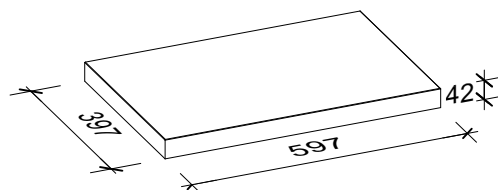

rinnero

4,2 cm - 05

Den Anfang
macht ein guter Stein.

Verlegeart **Kreuzfugenverband**

Produkt/System **rinnero**

		①	①					

Maßstab = 1:33

60 x 40 cm

Bedarf pro m² 4,17 Platten 60 x 40 x 4,2 cm

Anfangsstein pro m ---

Rastermaß 60 x 40 x 4,2 cm

Besonderheit Verlegung mit Fugenkreuzen

Steinmaß (in mm)

Weitere Details zum Verlegen und Pflegen >>> www.rinn.net