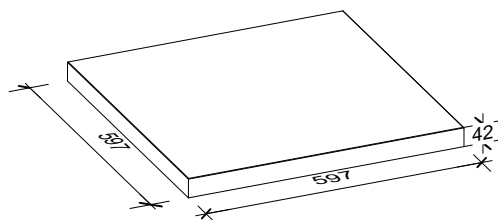

rinnit

4,2 cm - 01

Den Anfang
macht ein guter Stein.

Verlegeart **Kreuzfugenverband**

Produkt/System **rinnit**

			①	①				

Maßstab = 1:33

60 x 60 cm

Bedarf pro m² 2,78 Platten 60 x 60 x 4,2 cm

Anfangsstein pro m ---

Rastermaß 60 x 60 x 4,2 cm

Besonderheit mit Fugenkreuzen zu verlegen

Steinmaß (in mm)

Weitere Details zum Verlegen und Pflegen >>> www.rinn.net