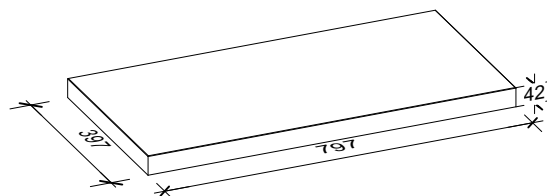

rinnit

4,2 cm - 02

RINN

Den Anfang
macht ein guter Stein.

Verlegeart **Halbverband**

Produkt/System **rinnit**

Maßstab = 1:33

80 x 40 cm

Bedarf pro m² 3,13 Platten 80 x 40 x 4,2 cm

Anfangsstein pro m ---

Rastermaß 80 x 40 x 4,2 cm

Besonderheit Verlegung mit Fugenkreuzen

Steinmaß (in mm)

TIPP

Weitere Details zum Verlegen und Pflegen >>> www.rinn.net