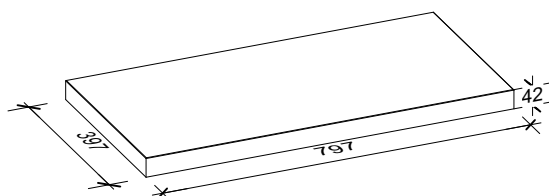

rinnit

4,2 cm - 03

Den Anfang
macht ein guter Stein.

Verlegeart **Kreuzfugenverband**

Produkt/System **rinnit**

		①	①			

Maßstab = 1:33

80 x 40 cm

Bedarf pro m² 3,13 Platten 80 x 40 x 4,2 cm

Anfangsstein pro m ---

Rastermaß 80 x 40 x 4,2 cm

Besonderheit Verlegung mit Fugenkreuzen

Steinmaß (in mm)

TIPP

Weitere Details zum Verlegen und Pflegen >>> www.rinn.net