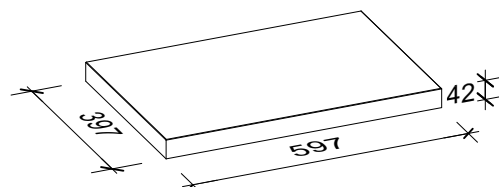

## 4,2 cm - 05

**RINN**

Den Anfang  
macht ein guter Stein.

Verlegeart **Drittelverband**

Produkt/System **rinnit**

Maßstab = 1:33

60 x 40 cm

Bedarf pro m<sup>2</sup> 4,17 Platten 60 x 40 x 4,2 cm

Anfangsstein pro m ---

Rastermaß 60 x 40 x 4,2 cm

Besonderheit Verlegung mit Fugenkreuzen

Steinmaß (in mm)

Weitere Details zum Verlegen und Pflegen >>> [www.rinn.net](http://www.rinn.net)

Rinn Beton- und Naturstein · Info-Hotline Heuchelheim 0800 7466800