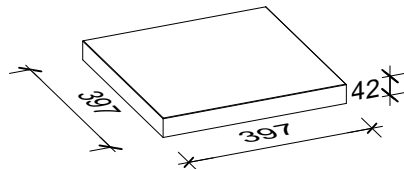

rinnit

4,2 cm - 08

Den Anfang
macht ein guter Stein.

Verlegeart **Kreuzfugenverband**

Produkt/System **rinnit**

Maßstab = 1:33

40 x 40 cm

Bedarf pro m² 6,25 Platten 40 x 40 x 4,2 cm

Anfangsstein pro m ---

Rastermaß 40 x 40 x 4,2 cm

Besonderheit Verlegung mit Fugenkreuzen

Steinmaß (in mm)

TIPP

Weitere Details zum Verlegen und Pflegen >>> www.rinn.net

Rinn Beton- und Naturstein · Info-Hotline Heuchelheim 0800 7466800