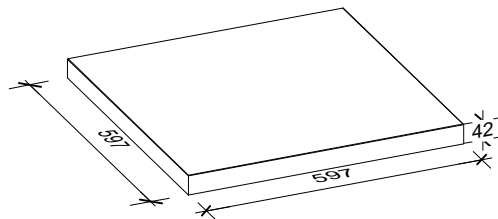

rinnit

4,2 cm - 01

Den Anfang
macht ein guter Stein.

Verlegeart **Reihenverband**

Produkt/System **rinnit**

Maßstab = 1:33

60 x 60 cm

Bedarf pro m² 2,78 Platten 60 x 60 x 4,2 cm

Anfangsstein pro m ---

Rastermaß 60 x 60 x 4,2 cm

Besonderheit mit Fugenkreuzen zu verlegen

Steinmaß (in mm)

Weitere Details zum Verlegen und Pflegen >>> www.rinn.net

Rinn Beton- und Naturstein · Info-Hotline Heuchelheim 0800 7466800