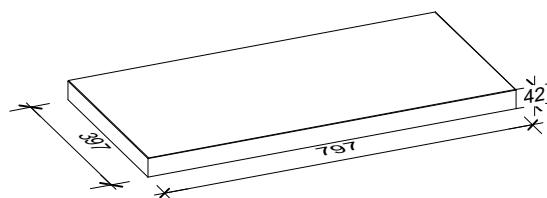

rinnit

4,2 cm - 02

RINN

Den Anfang
macht ein guter Stein.

Verlegeart **Reihenverband**

Produkt/System **rinnit**

Maßstab = 1:33

Bedarf pro m² 3,13 Platten 80 x 40 x 4,2 cm

Anfangsstein pro m ---

Rastermaß 80 x 40 x 4,2 cm

Besonderheit Verlegung mit Fugenkreuzen

Steinmaß (in mm)

TIPP

Weitere Details zum Verlegen und Pflegen >>> www.rinn.net

Rinn Beton- und Naturstein · Info-Hotline Heuchelheim 0800 7466800