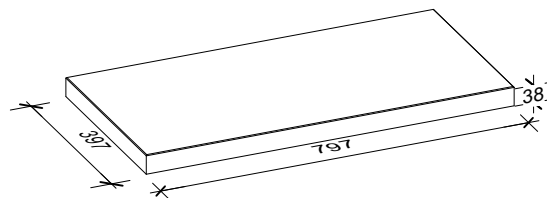

silkstone

3,8 cm - 01

Den Anfang
macht ein guter Stein.

Verlegeart **Kreuzfugenverband**

Produkt/System **silkstone**

	①	①				

Maßstab = 1:33

80 x 40 cm

Bedarf pro m² 3,13 Platten 80 x 40 x 3,8 cm

Anfangsstein pro m ---

Rastermaß 80 x 40 x 3,8 cm

Besonderheit Verlegung mit Fugenkreuzen

Steinmaß (in mm)

TIPP

Weitere Details zum Verlegen und Pflegen >>> www.rinn.net