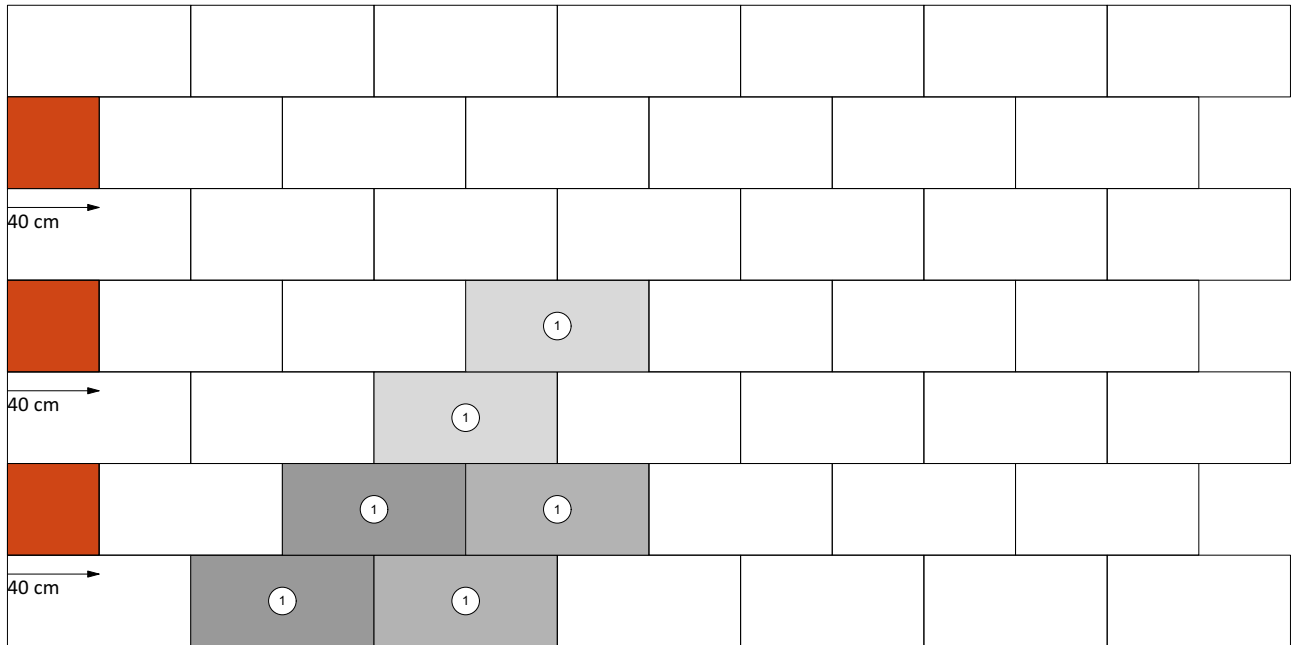

silkstone

3,8 cm - 02

Den Anfang
macht ein guter Stein.

Verlegeart **Halbverband**

Produkt/System **silkstone**

Maßstab = 1:33

80 x 40 cm

Bedarf pro m² 3,13 Platten 80 x 40 x 3,8 cm

Anfangsstein pro m ---

Rastermaß 80 x 40 x 3,8 cm

Besonderheit Verlegung mit Fugenkreuzen

Steinmaß (in mm)

Weitere Details zum Verlegen und Pflegen >>> www.rinn.net

Rinn Beton- und Naturstein · Info-Hotline Heuchelheim 0800 7466800