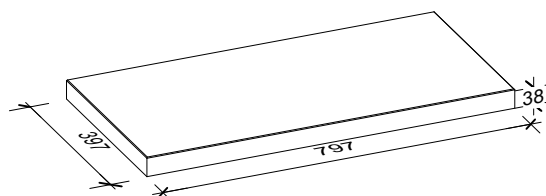

silkstone

3,8 cm - 02

Den Anfang
macht ein guter Stein.

Verlegeart **Halbverband**

Produkt/System **silkstone**

Maßstab = 1:33

80 x 40 cm

Bedarf pro m² 3,13 Platten 80 x 40 x 3,8 cm

Anfangsstein pro m ---

Rastermaß 80 x 40 x 3,8 cm

Besonderheit Verlegung mit Fugenkreuzen

Steinmaß (in mm)

Weitere Details zum Verlegen und Pflegen >>> www.rinn.net

Rinn Beton- und Naturstein · Info-Hotline Heuchelheim 0800 7466800