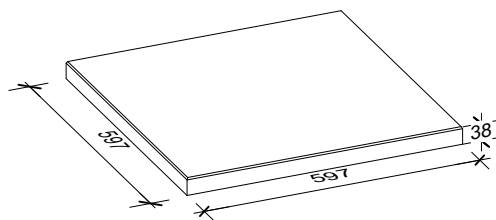

silkstone

3,8 cm - 03

Den Anfang
macht ein guter Stein.

Verlegeart **Kreuzfugenverband**

Produkt/System **silkstone**

			①	①				

Maßstab = 1:33

60 x 60 cm

Bedarf pro m² 2,78 Platten 60 x 60 x 3,8 cm

Anfangsstein pro m ---

Rastermaß 60 x 60 x 3,8 cm

Besonderheit mit Fugenkreuzen zu verlegen

Steinmaß (in mm)

Weitere Details zum Verlegen und Pflegen >>> www.rinn.net