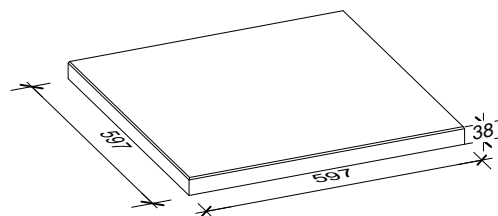

silkstone

3,8 cm - 04

Den Anfang
macht ein guter Stein.

Verlegeart

Halbverband

Produkt/System

silkstone

Maßstab = 1:33

60 x 60 cm

Bedarf pro m²

2,78 Platten 60 x 60 x 3,8 cm

Anfangsstein pro m

Rastermaß

60 x 60 x 3,8 cm

Besonderheit

mit Fugenkreuzen zu verlegen

Steinmaß (in mm)

Weitere Details zum Verlegen und Pflegen >>> www.rinn.net

Rinn Beton- und Naturstein · Info-Hotline Heuchelheim 0800 7466800