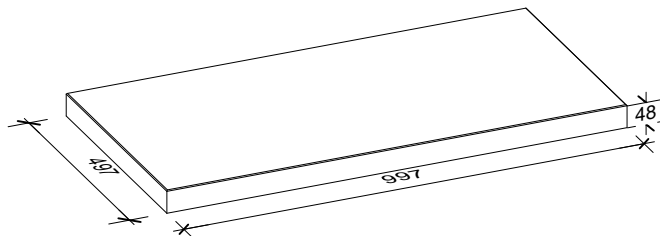

## 4,8 cm - 02

Den Anfang  
macht ein guter Stein.

Verlegeart **Kreuzfugenverband**

Produkt/System **silkstone**

		①	①				

Maßstab = 1:50

100 x 50 cm

Bedarf pro m<sup>2</sup> 2 Platten 100 x 50 x 4,8 cm

Anfangsstein pro m ---

Rastermaß 100 x 50 x 4,8 cm

Besonderheit Verlegung mit Fugenkreuzen

Steinmaß (in mm)

TIPP

Weitere Details zum Verlegen und Pflegen >>> [www.rinn.net](http://www.rinn.net)

Rinn Beton- und Naturstein · Info-Hotline Heuchelheim 0800 7466800