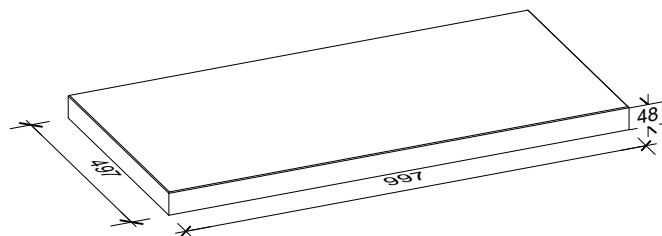

## 4,8 cm - 01

Den Anfang  
macht ein guter Stein.

Verlegeart **Halbverband**

Produkt/System **silkstone**

Maßstab = 1:50

100 x 50 cm

Bedarf pro m<sup>2</sup> 2 Platten 100 x 50 x 4,8 cm

Anfangsstein pro m ---

Rastermaß 100 x 50 x 4,8 cm

Besonderheit Verlegung mit Fugenkreuzen

Steinmaß (in mm)

Weitere Details zum Verlegen und Pflegen >>> [www.rinn.net](http://www.rinn.net)

Rinn Beton- und Naturstein · Info-Hotline Heuchelheim 0800 7466800