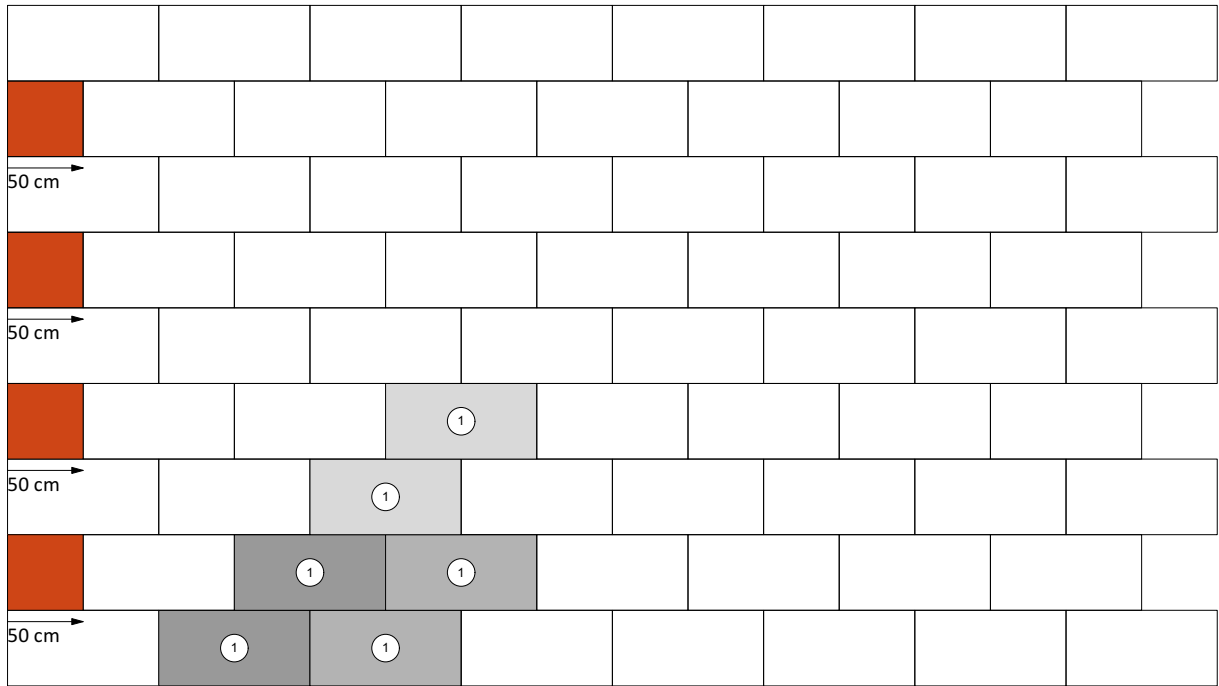

# silkstone

## 4,8 cm - 01

Den Anfang  
macht ein guter Stein.

Verlegeart **Halbverband**

Produkt/System **silkstone**

Maßstab = 1:50

100 x 50 cm

Bedarf pro m<sup>2</sup> 2 Platten 100 x 50 x 4,8 cm

Anfangsstein pro m ---

Rastermaß 100 x 50 x 4,8 cm

Besonderheit Verlegung mit Fugenkreuzen

Steinmaß (in mm)

Weitere Details zum Verlegen und Pflegen >>> [www.rinn.net](http://www.rinn.net)

Rinn Beton- und Naturstein · Info-Hotline Heuchelheim 0800 7466800