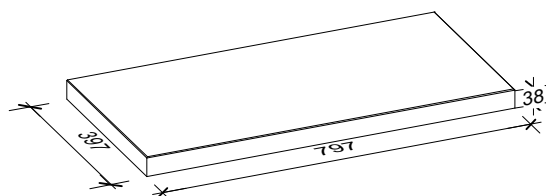

silkstone

3,8 cm - 02

Den Anfang
macht ein guter Stein.

Verlegeart **Reihenverband**

Produkt/System **silkstone**

Maßstab = 1:50

80 x 40 cm

= Stein geschnitten

= Verlegemodul

Bedarf pro m² 3,13 Platten 80 x 40 x 3,8 cm

Anfangsstein pro m ---

Rastermaß 80 x 40 x 3,8 cm

Besonderheit Verlegung mit Fugenkreuzen

Steinmaß (in mm)

Weitere Details zum Verlegen und Pflegen >>> www.rinn.net