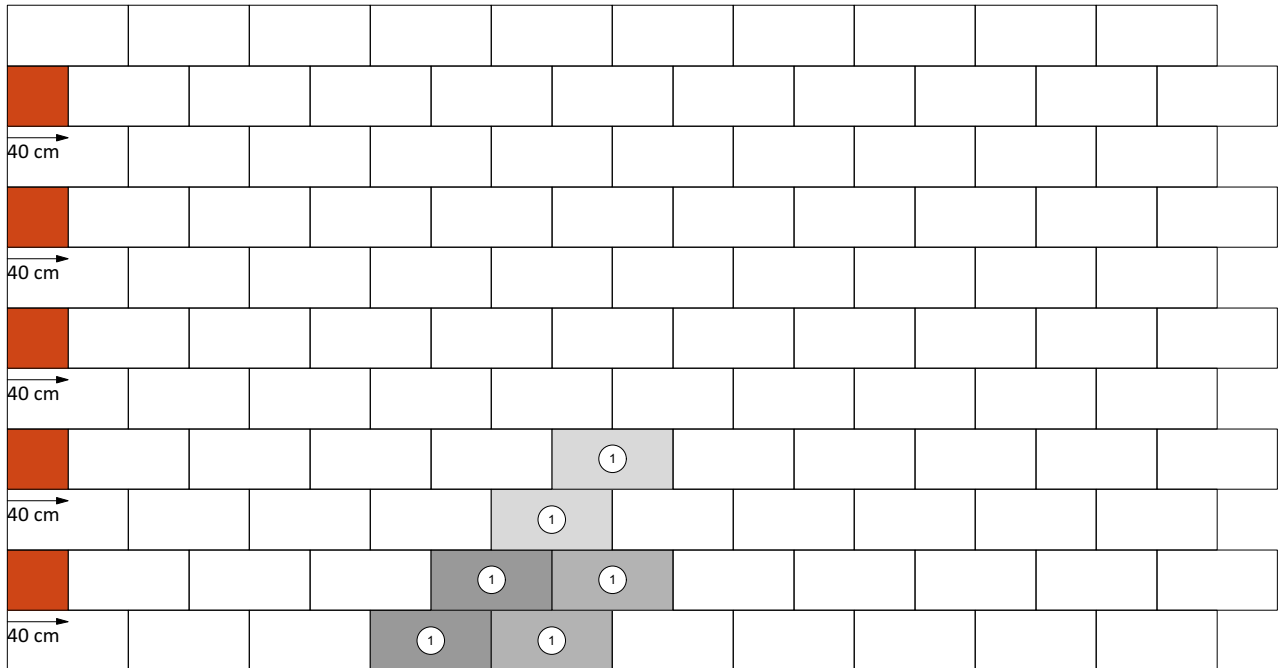

silkstone

3,8 cm - 02

Den Anfang
macht ein guter Stein.

Verlegeart **Reihenverband**

Produkt/System **silkstone**

Maßstab = 1:50

80 x 40 cm

= Stein geschnitten

= Verlegemodul

Bedarf pro m² 3,13 Platten 80 x 40 x 3,8 cm

Anfangsstein pro m ---

Rastermaß 80 x 40 x 3,8 cm

Besonderheit Verlegung mit Fugenkreuzen

Steinmaß (in mm)

Weitere Details zum Verlegen und Pflegen >>> www.rinn.net