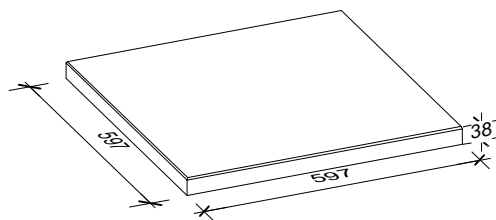

## 3,8 cm - 03

Den Anfang  
macht ein guter Stein.

Verlegeart **Reihenverband**

Produkt/System **silkstone**

Maßstab = 1:33

60 x 60 cm

Bedarf pro m<sup>2</sup> 2,78 Platten 60 x 60 x 3,8 cm

Anfangsstein pro m ---

Rastermaß 60 x 60 x 3,8 cm

Besonderheit mit Fugenkreuzen zu verlegen

Steinmaß (in mm)

TIPP

Weitere Details zum Verlegen und Pflegen >>> [www.rinn.net](http://www.rinn.net)

Rinn Beton- und Naturstein · Info-Hotline Heuchelheim 0800 7466800