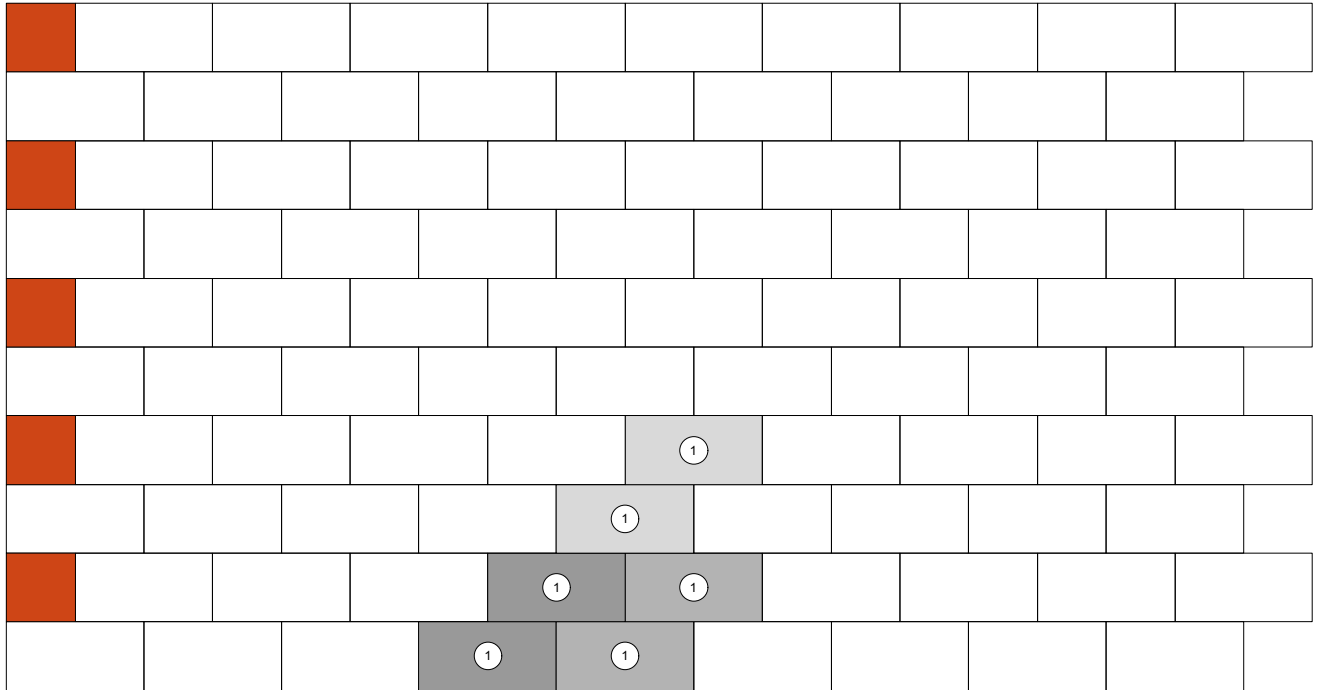

# silkstone

## 3,8 cm - 04

Den Anfang  
macht ein guter Stein.

Verlegeart **Reihenverband**

Produkt/System **silkstone**

Maßstab = 1:33

60 x 30 cm

= Stein geschnitten

= Verlegemodul

Bedarf pro m<sup>2</sup> 5,56 Platten 60 x 30 x 3,8 cm

Anfangsstein pro m ---

Rastermaß 60 x 30 x 3,8 cm

Besonderheit Verlegung mit Fugenkreuzen

Steinmaß (in mm)

Weitere Details zum Verlegen und Pflegen >>> [www.rinn.net](http://www.rinn.net)