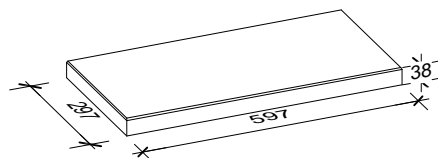

## 3,8 cm - 04

Den Anfang  
macht ein guter Stein.

Verlegeart **Reihenverband**

Produkt/System **silkstone**

Maßstab = 1:33

60 x 30 cm

= Stein geschnitten

= Verlegemodul

Bedarf pro m<sup>2</sup> 5,56 Platten 60 x 30 x 3,8 cm

Anfangsstein pro m ---

Rastermaß 60 x 30 x 3,8 cm

Besonderheit Verlegung mit Fugenkreuzen

Steinmaß (in mm)

Weitere Details zum Verlegen und Pflegen >>> [www.rinn.net](http://www.rinn.net)