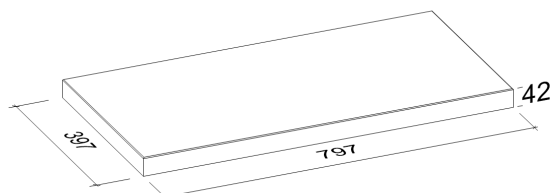

trendstone

4,2 cm - 01

Den Anfang
macht ein guter Stein.

Verlegeart **Halbverband**

Produkt/System **trendstone**

Maßstab = 1:33

80 x 40 cm

Bedarf pro m² 3,13 Platten 80 x 40 x 4,2 cm

Anfangsstein pro m ---

Rastermaß 80 x 40 x 4,2 cm

Besonderheit Verlegung mit Fugenkreuzen

Steinmaß (in mm)

Weitere Details zum Verlegen und Pflegen >>> www.rinn.net

Rinn Beton- und Naturstein · Info-Hotline Heuchelheim 0800 7466800